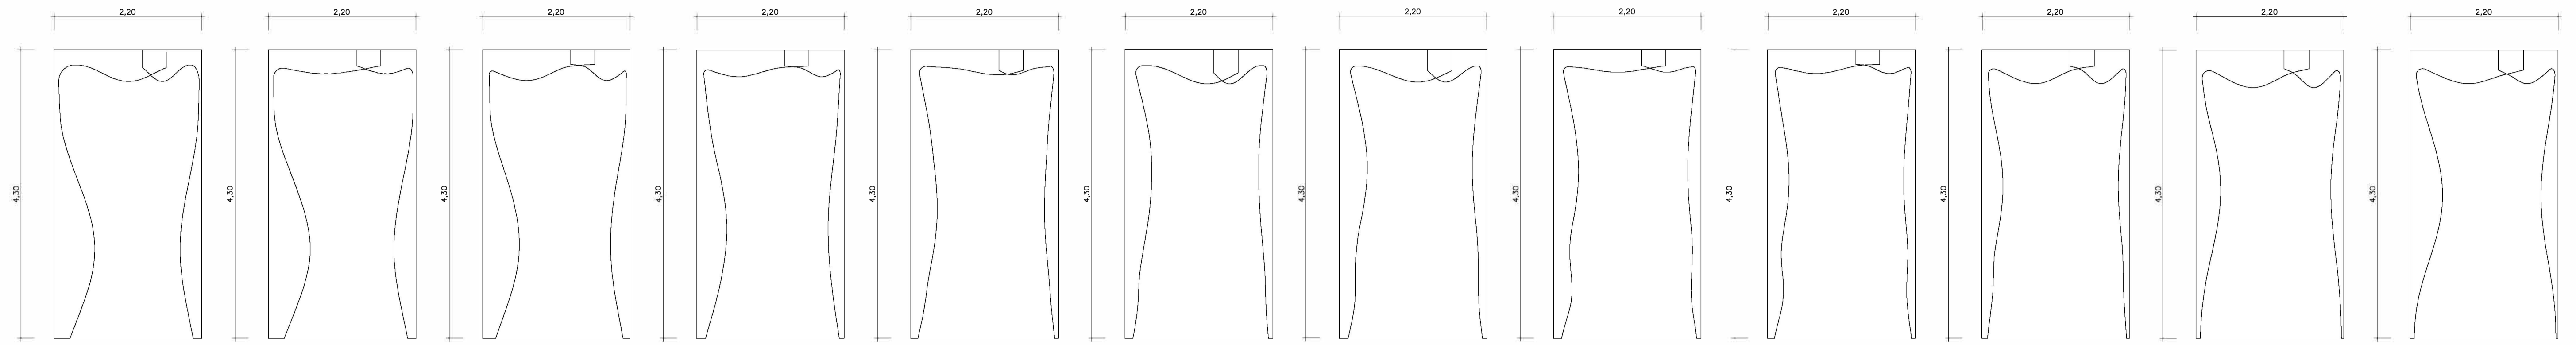

CHAPA 01 ESCALA 1:50 CHAPA 02 ESCALA 1:50 CHAPA 03 ESCALA 1:50 CHAPA 04 ESCALA 1:50 CHAPA 05 ESCALA 1:50 CHAPA 06 ESCALA 1:50 CHAPA 07 ESCALA 1:50 CHAPA 08 ESCALA 1:50 CHAPA 09 ESCALA 1:50 CHAPA 10 ESCALA 1:50 CHAPA 11 ESCALA 1:50 CHAPA 12 ESCALA 1:50