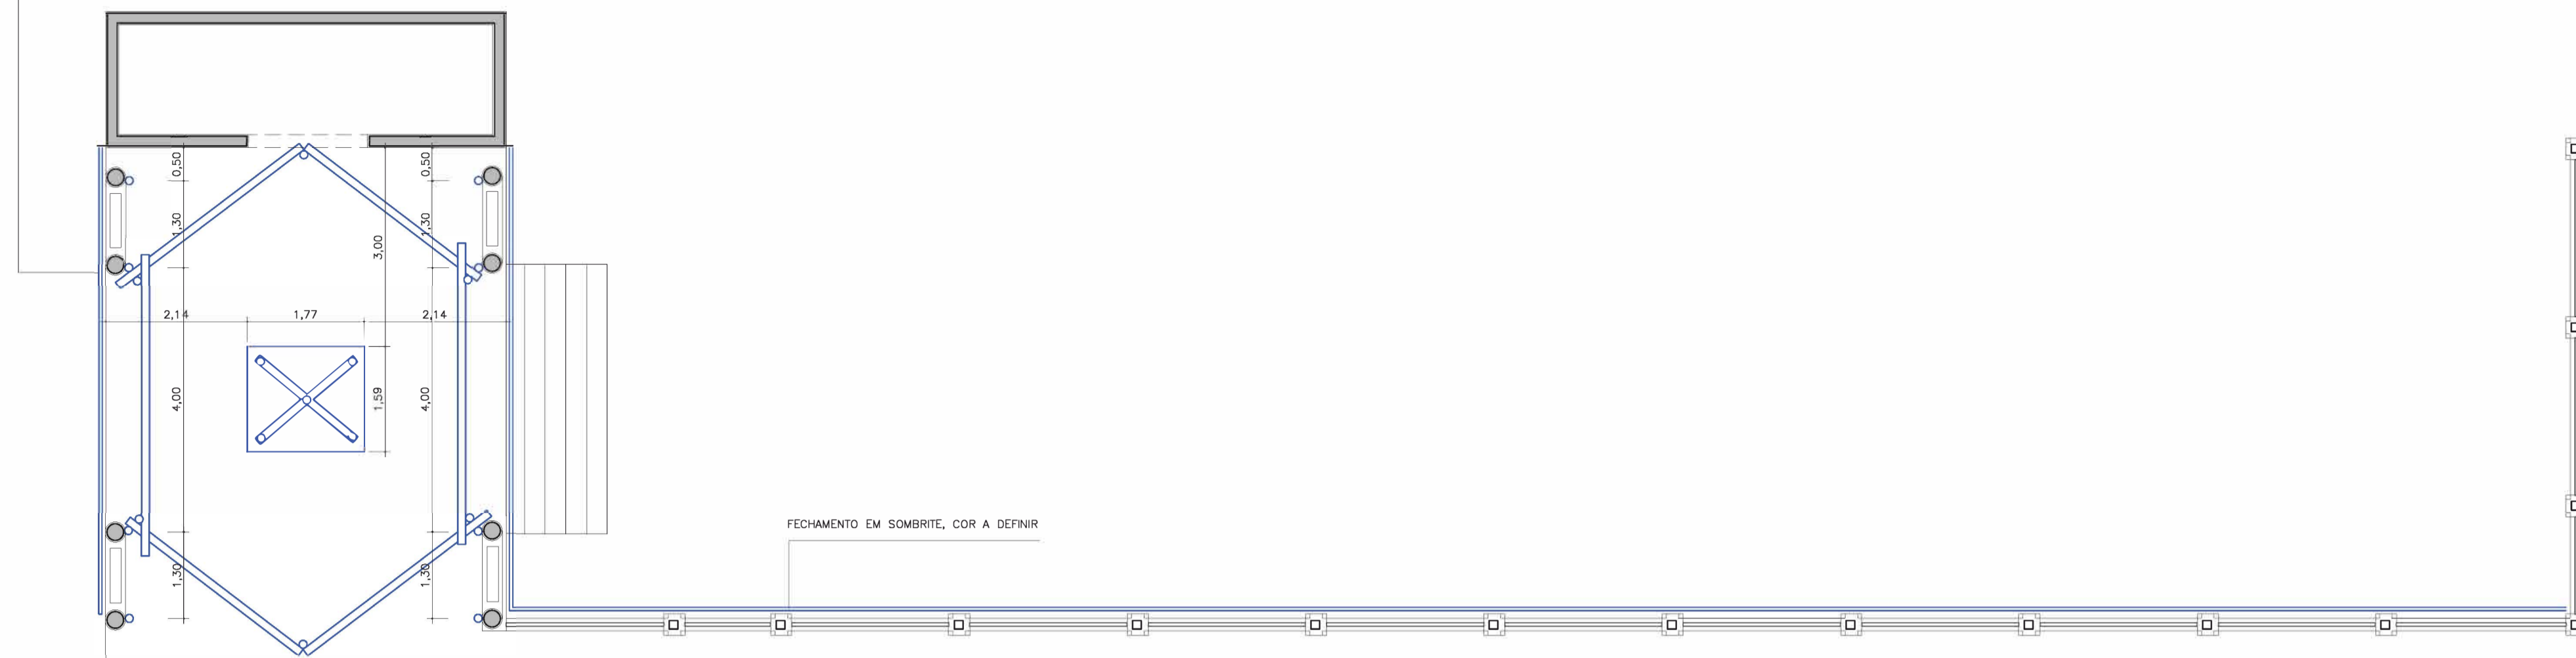

FECHAMENTO EM SOMBRITE, COR A DEFINIR

FECHAMENTO EM SOMBRITE, COR A DEFINIR