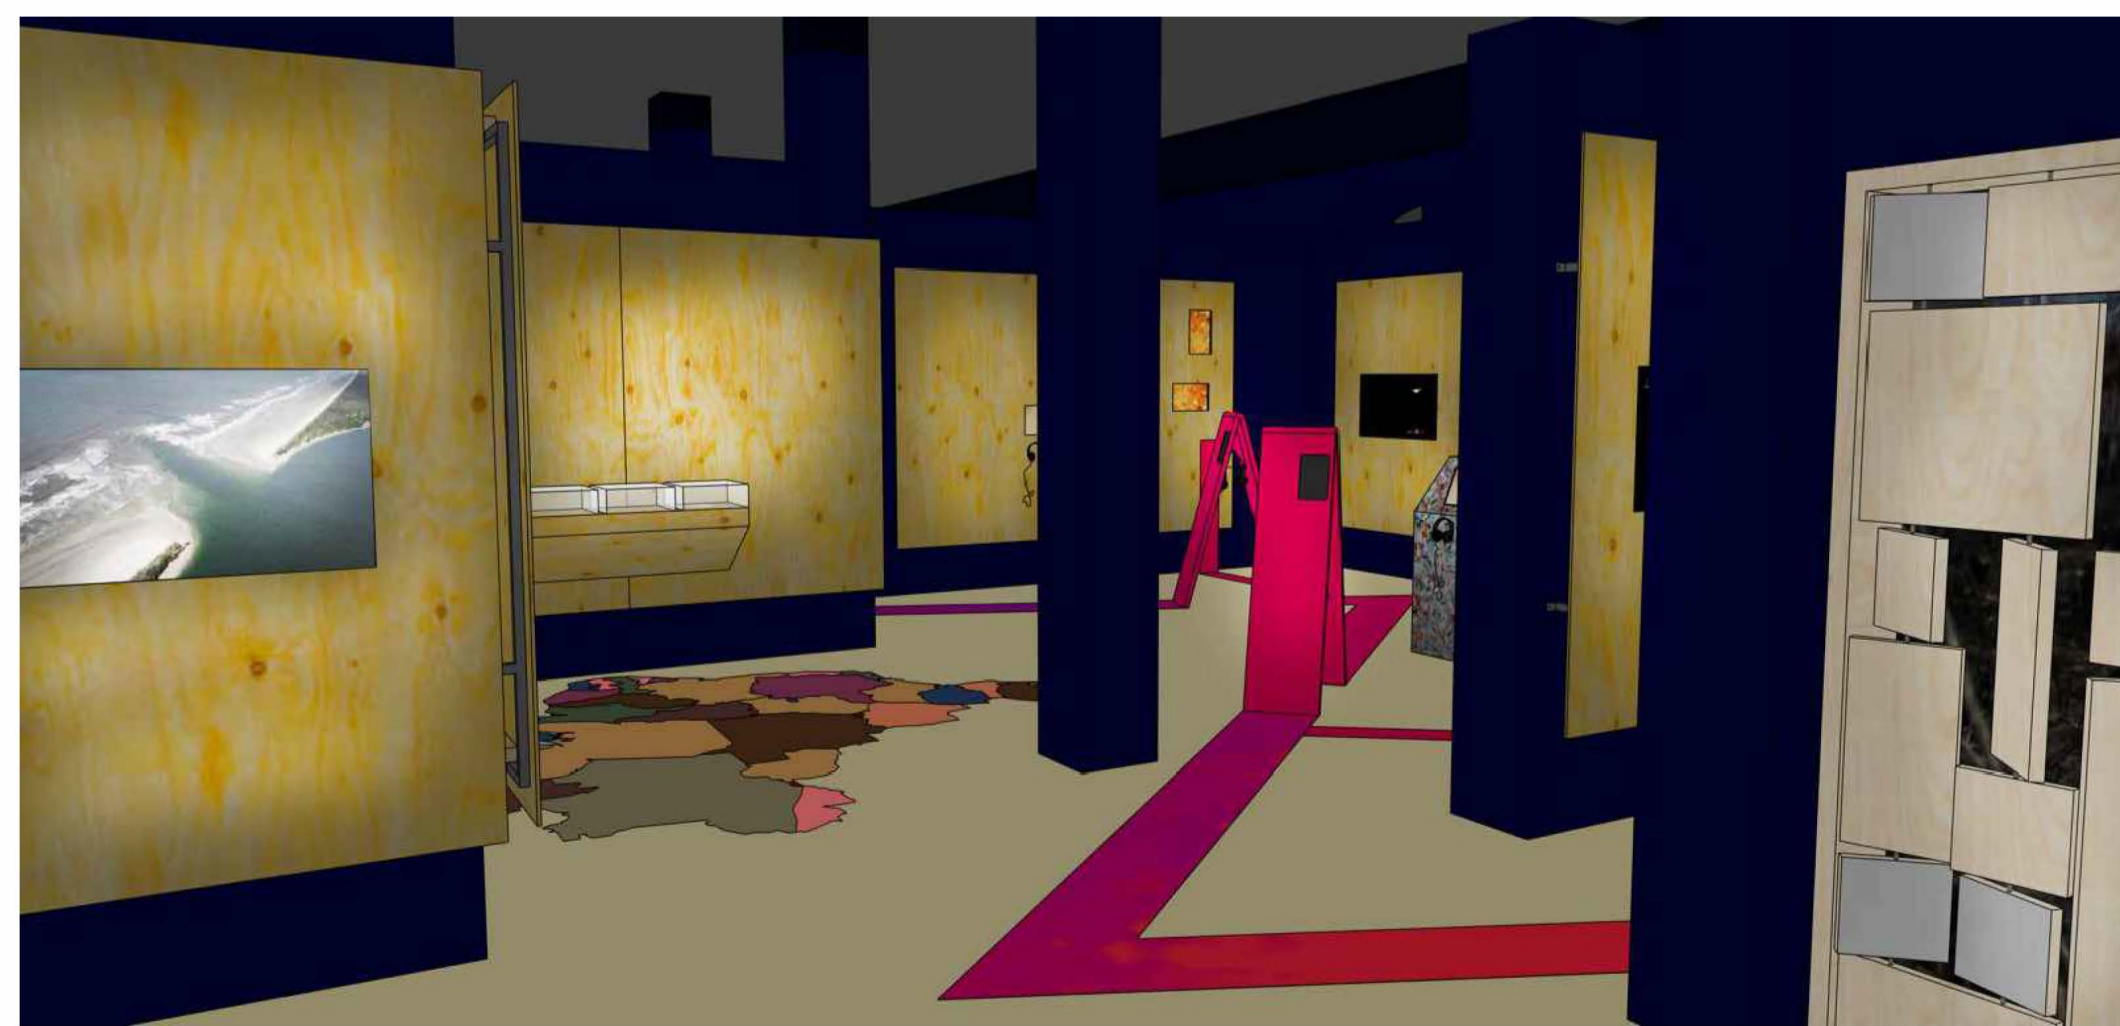

LEGENDA CIVIL PLANTA

- ALVENARIA ESTRUTURAL EXISTENTE
- PAINEL DE VEDAÇÃO EXISTENTE
- PAINEL DE VEDAÇÃO CONSTRUIR
- PAINEL DE VEDAÇÃO DEMOLIR
- PILAR 0,40x0,40m
- PILAR ÁREA EXTERNA 0,30x0,30m
- QUADRO CORPO ÁREA EXTERNA
- JANELA

NOTAS

TABELA DE EXPOSITORES CÔD.

R1	09/02/2024	REVISÃO 01
R0	27/01/2024	EMIÇÃO INICIAL
REVISÃO	DATA	DESCRIÇÃO

PROJETO EXPOGRÁFICO:
LEE DAWKINS
LUSA TEPPERMAN
MARINA KEIKO

EXPOSIÇÃO:
MOVA-SE CLIMA E DESLOCAMENTOS

ETAPA:
PROJETO EXECUTIVO

TÍTULO:
PLANTA DO ESPAÇO DE EXPOSIÇÕES TEMPORÁRIAS

ESCALA: 1:50	DATA: FEV/2024
DESENHO: 03/16	REVISÃO: 01
ARQUIVO: ML_MOVAE-SE_PE-R1.dwg