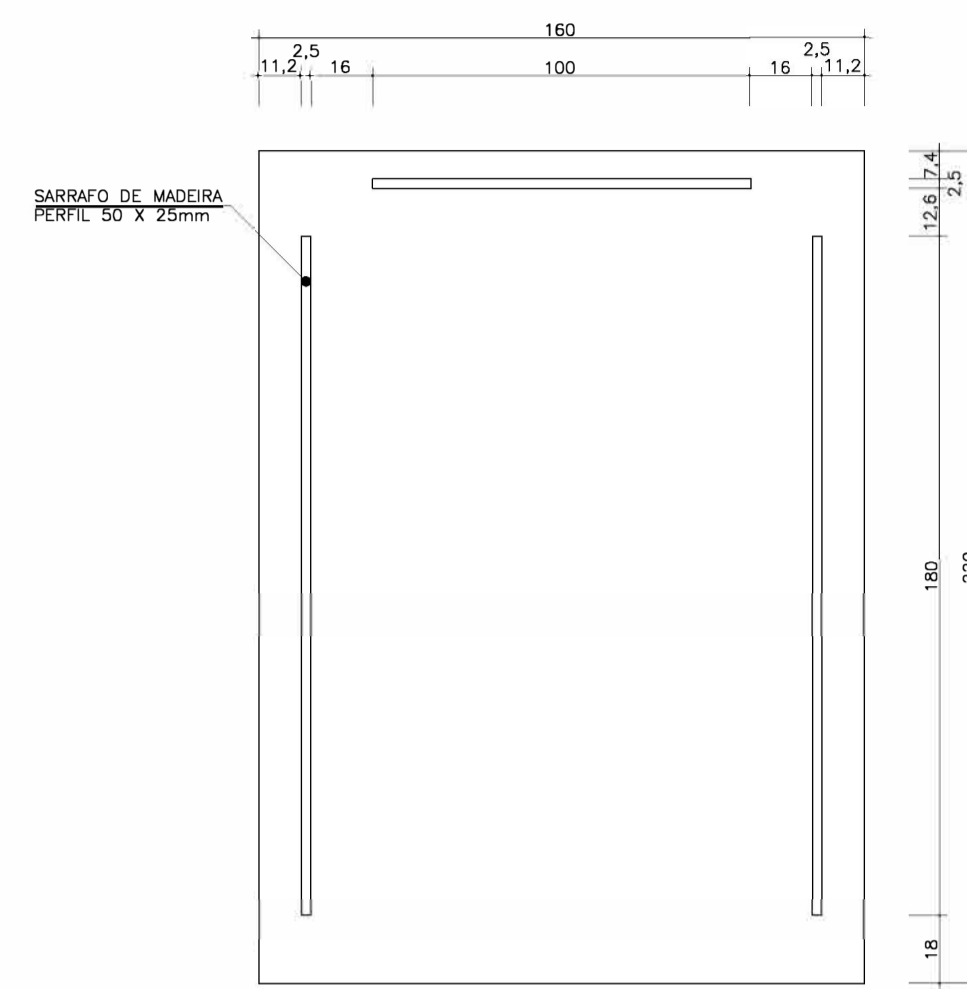

VISTA 1 PLACA EXPOSITIVA LISA
ESCALA 1:20 (EM CENTIMETROS)