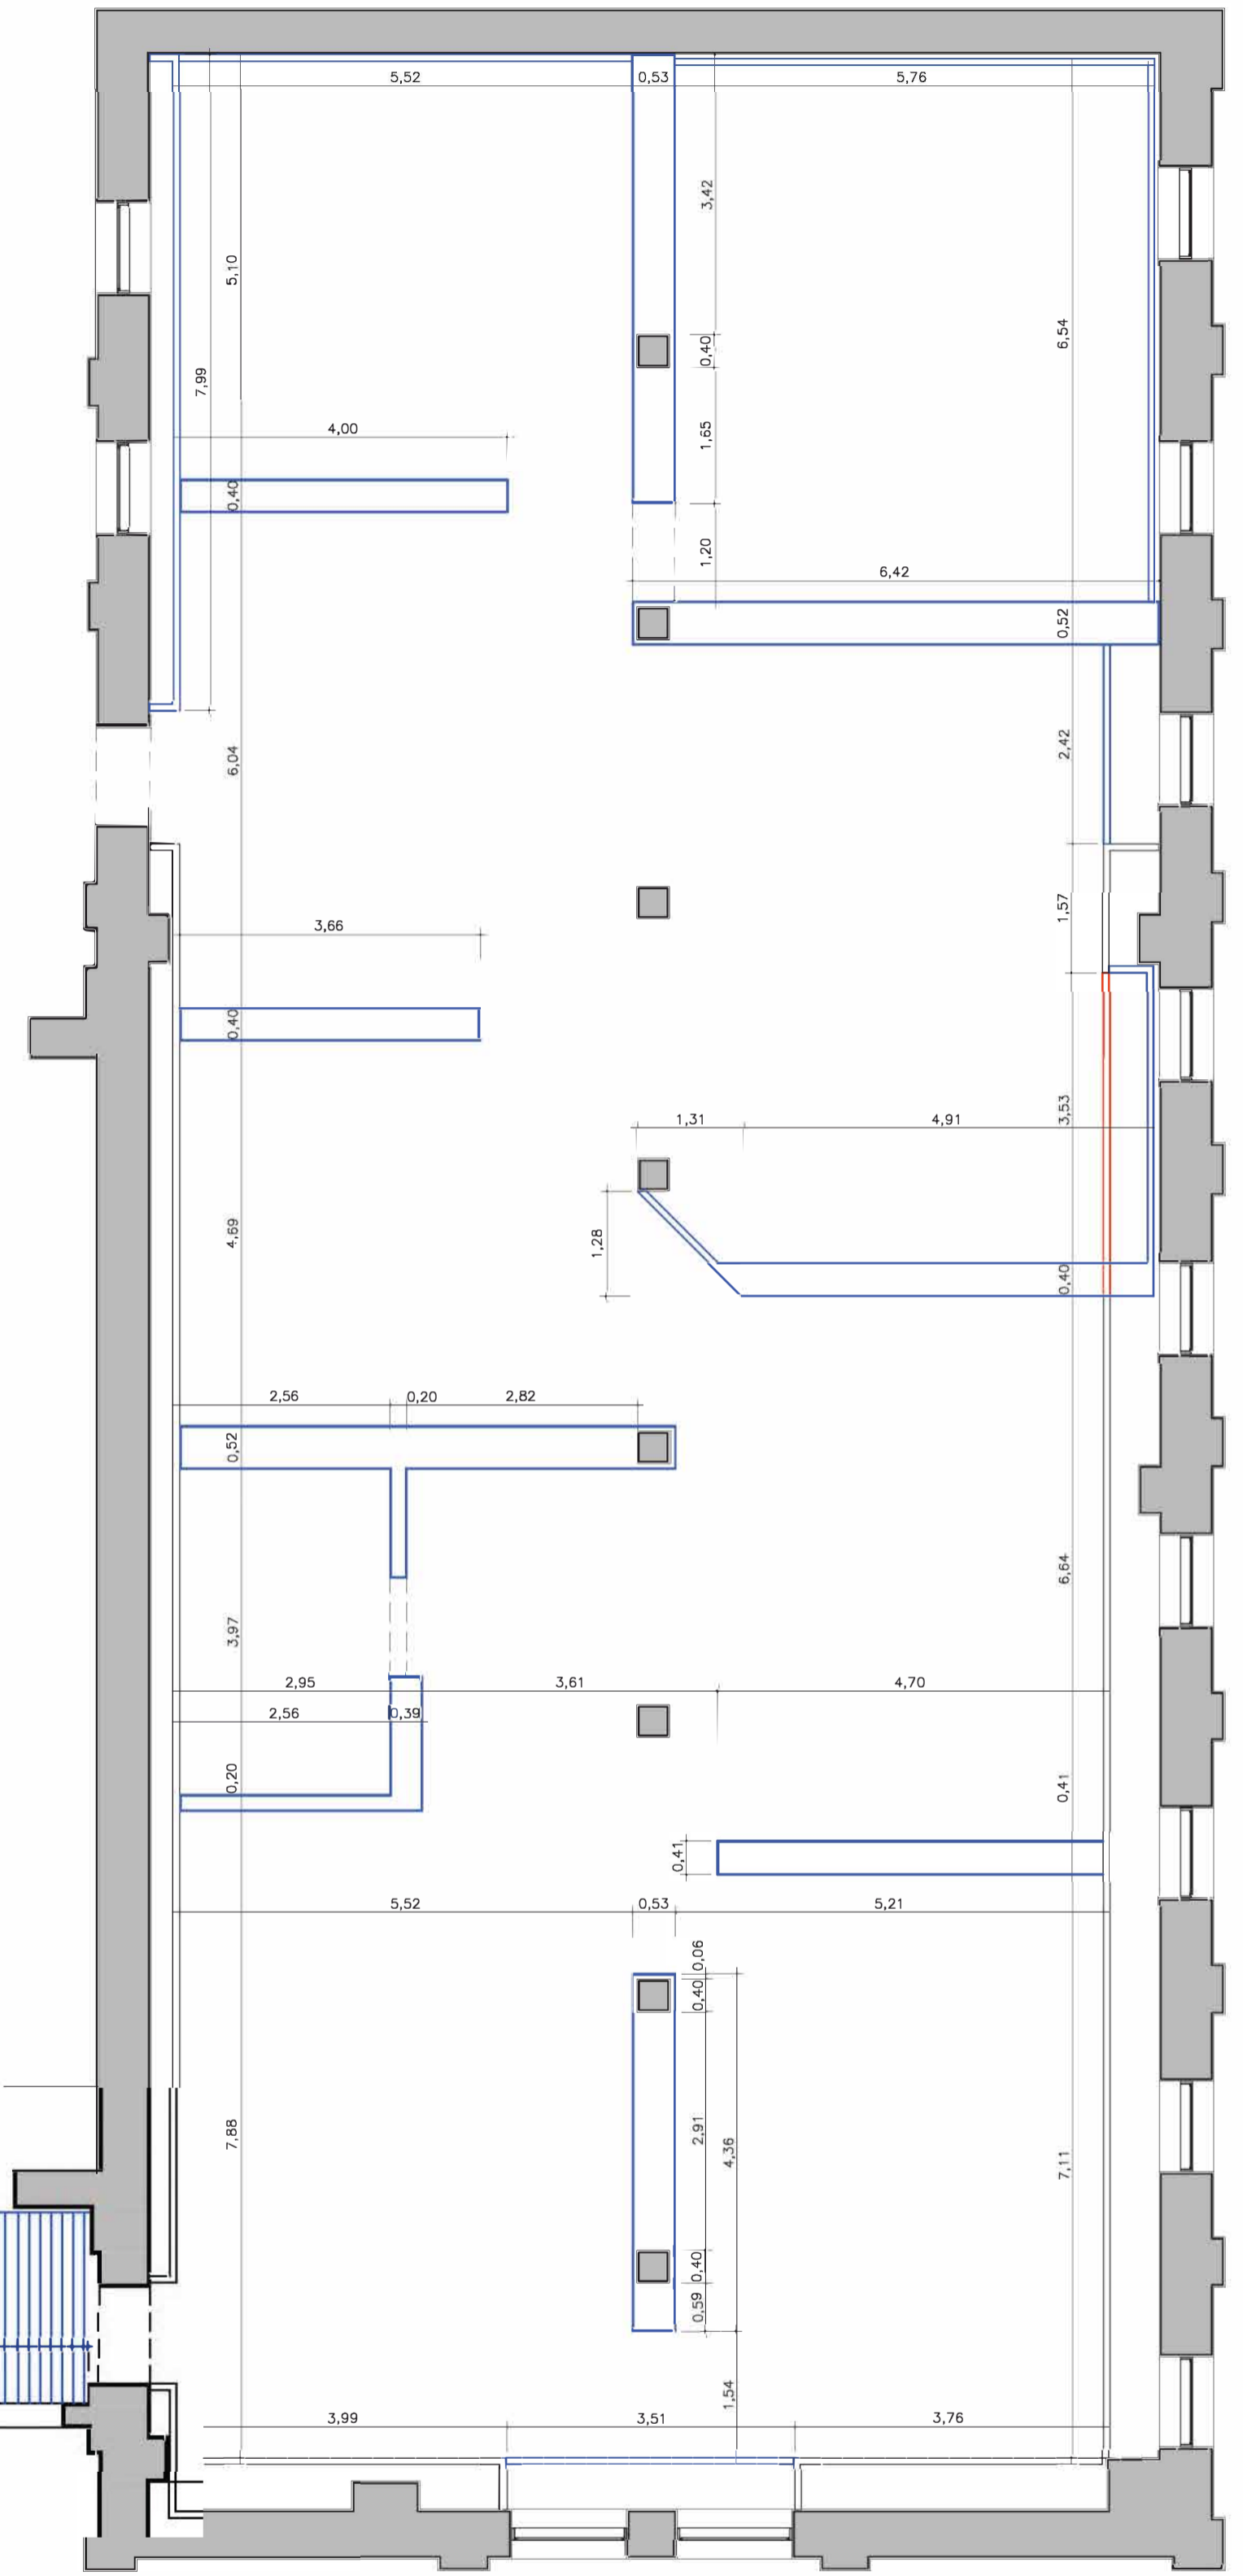

LEGENDA CIVIL PLANTA

TABELA DE EXPOSITORES CÔD.

- CENOGRAFIA/AMBIENTAÇÃO
- PLACA EXPOSITIVA LISA CANTO
- PLACA EXPOSITIVA LISA
- PLACA EXPOSITIVA TELEVISOR
- PLACA EXPOSITIVA GALAXY SAG+
- PLACA EXPOSITIVA TELEVISOR
- PLACA EXPOSITIVA LISA
- PLACA EXPOSITIVA LISA CANTO
- PLACA EXPOSITIVA LISA
- PLACA EXPOSITIVA LISA

- PLACA EXPOSITIVA LISA CANTO
- PLACA EXPOSITIVA LISA
- PLACA EXPOSITIVA TELEVISOR
- PLACA EXPOSITIVA GALAXY SAG+
- PLACA EXPOSITIVA LISA
- PLACA EXPOSITIVA BACKLIGHT + GALAXY SAG+
- PLACA EXPOSITIVA LISA
- PLACA EXPOSITIVA GALAXY SAG+
- PLACA EXPOSITIVA GALAXY SAG+
- PLACA EXPOSITIVA LISA
- PLACA EXPOSITIVA BACKLIGHT
- PLACA EXPOSITIVA LISA
- PLACA EXPOSITIVA BACKLIGHT
- PLACA EXPOSITIVA LISA
- PLACA EXPOSITIVA GALAXY SAG+
- PLACA EXPOSITIVA LISA

- TOUCH SCREEN
- VIDEO WALL 2,50X150m
- VIDEO WALL 2,50X150m
- MAPA COMUNIDADE ENSEADA DA BALEIA
- VITRINE DE ARTESANATO
- ABRIGO DE TRANSIÇÃO SUSTENTAVEL
- PROJEÇÃO MINHA BALANÇA QUE O MAR LEVOU
- SELEÇÃO DE VIDEOS - LATINAS FOR CLIMATE

- MOSTRA VIDEOS - LALO DE ALMEIDA
- MOSTRA VIDEOS - LALO DE ALMEIDA GALAXY SAG+
- REDES MUSICAIS
- VIDEOMAPPING 360 GRAUS

PROJETO EXPOGRAFICO:
LEE DAWKINS
LUSA TEPPERMAN
MARINA KEIKO

EXPOSIÇÃO:
MOVA-SE CLIMA E DESLOCAMENTOS

ETAPA:
PROJETO EXECUTIVO

TÍTULO:
PLANTA GERAL

ESCALA:
1:75

DESENHO:
01/16

ARQUIVO:
ML_MOVA-SE_PE-R1.dwg

DATA:
FEV/2024

REVISÃO:
01

REVISÃO	DATA	DESCRIÇÃO
R1	09/02/2024	REVISÃO 01
R0	27/01/2024	EMIÇÃO INICIAL

NOTAS