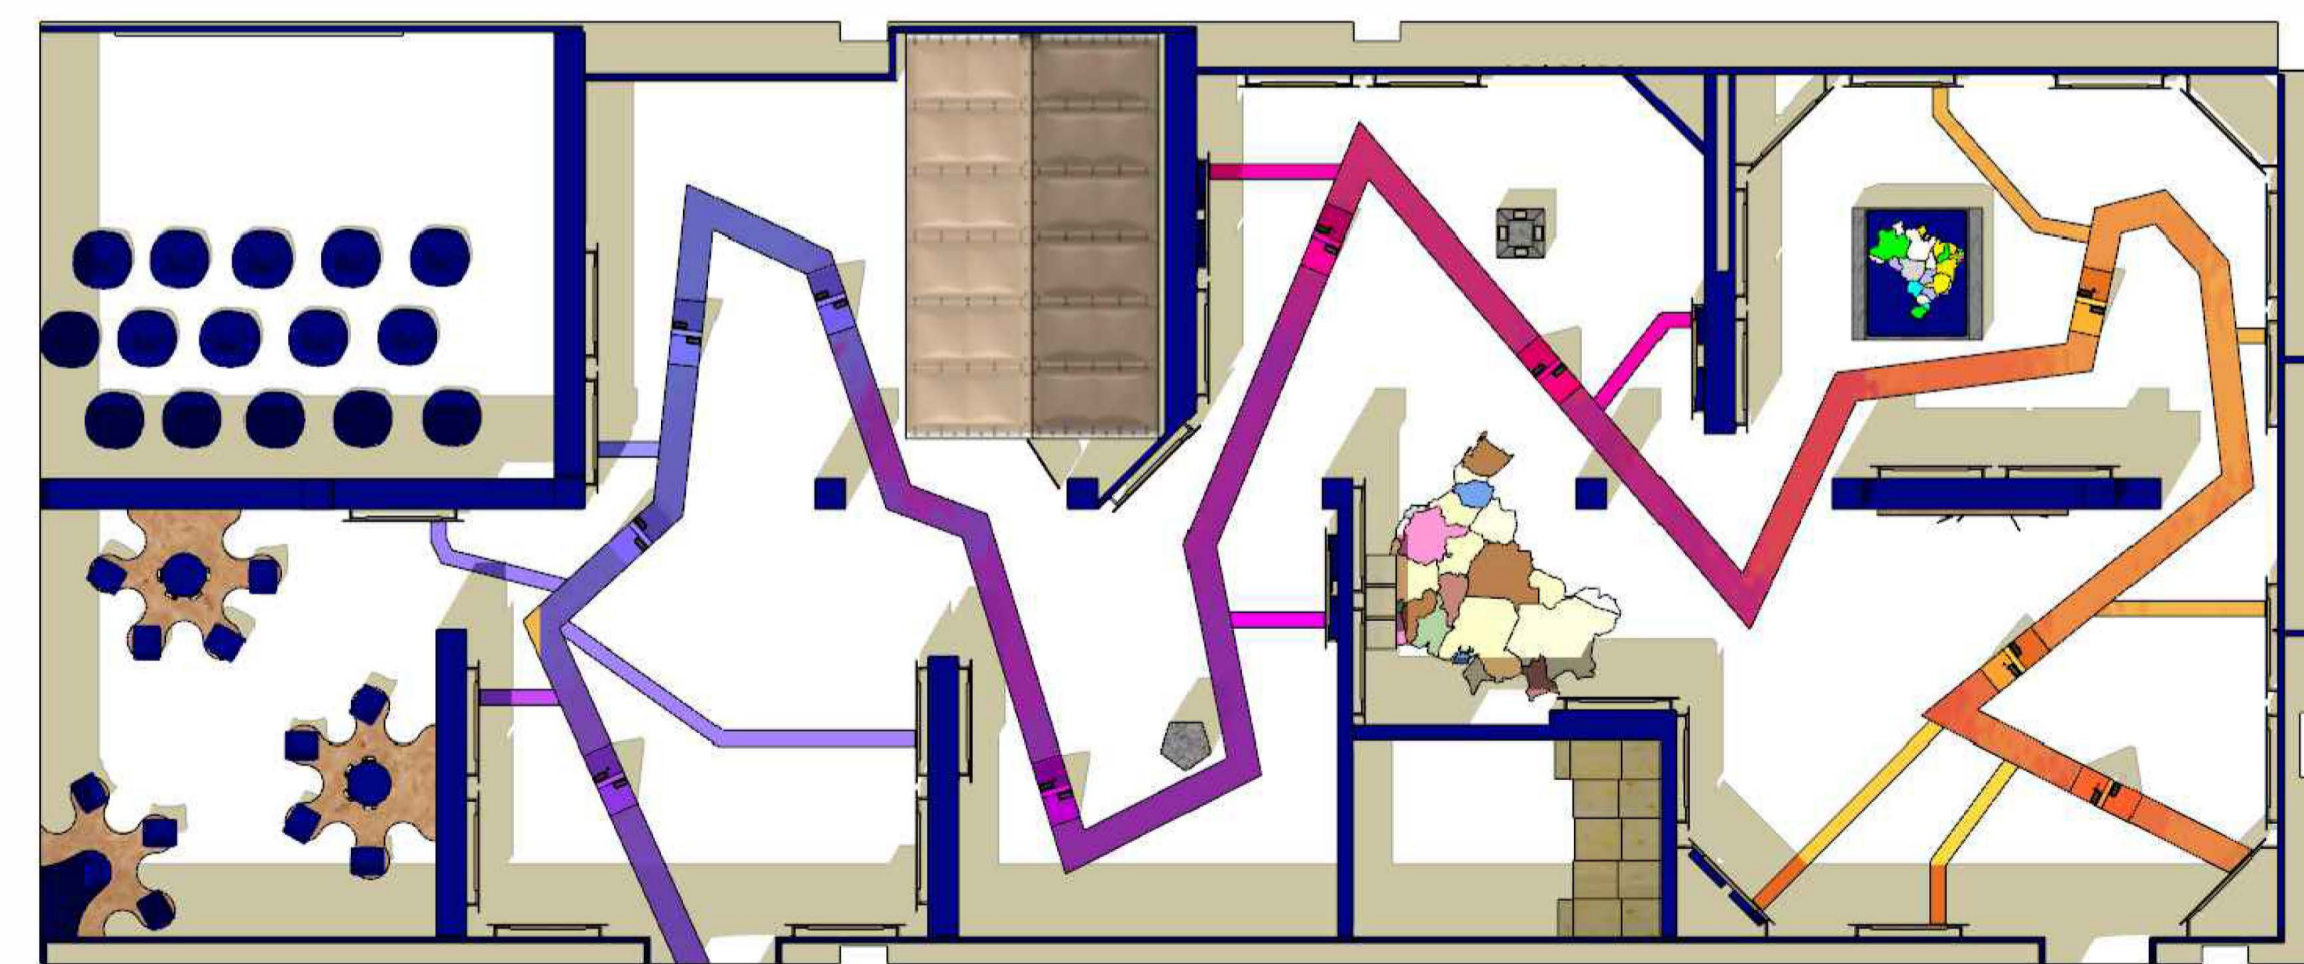

LEGENDA CIVIL
PLANTA

NOTAS

TABELA DE EXPOSITORES
CÓD.

REVISÃO	DATA	DESCRIÇÃO
R1	09/02/2024	REVISÃO 01
R0	27/01/2024	EMIÇÃO INICIAL

PROJETO EXPOGRÁFICO:
LEE DAWKINS
LISA TEPERMAN
MARINA KEIKO

EXPOSIÇÃO:
MOVA-SE CLIMA E DESLOCAMENTOS

ETAPA:
PROJETO EXECUTIVO

TÍTULO:
PLANTA DO ESPAÇO DE EXPOSIÇÕES
TEMPORÁRIAS

ESCALA: 1:50

DESENHO: 05/16

ARQUIVO: ML_MOVA-SE_PE-R1.dwg

DATA: FEV/2024

REVISÃO: 01

01