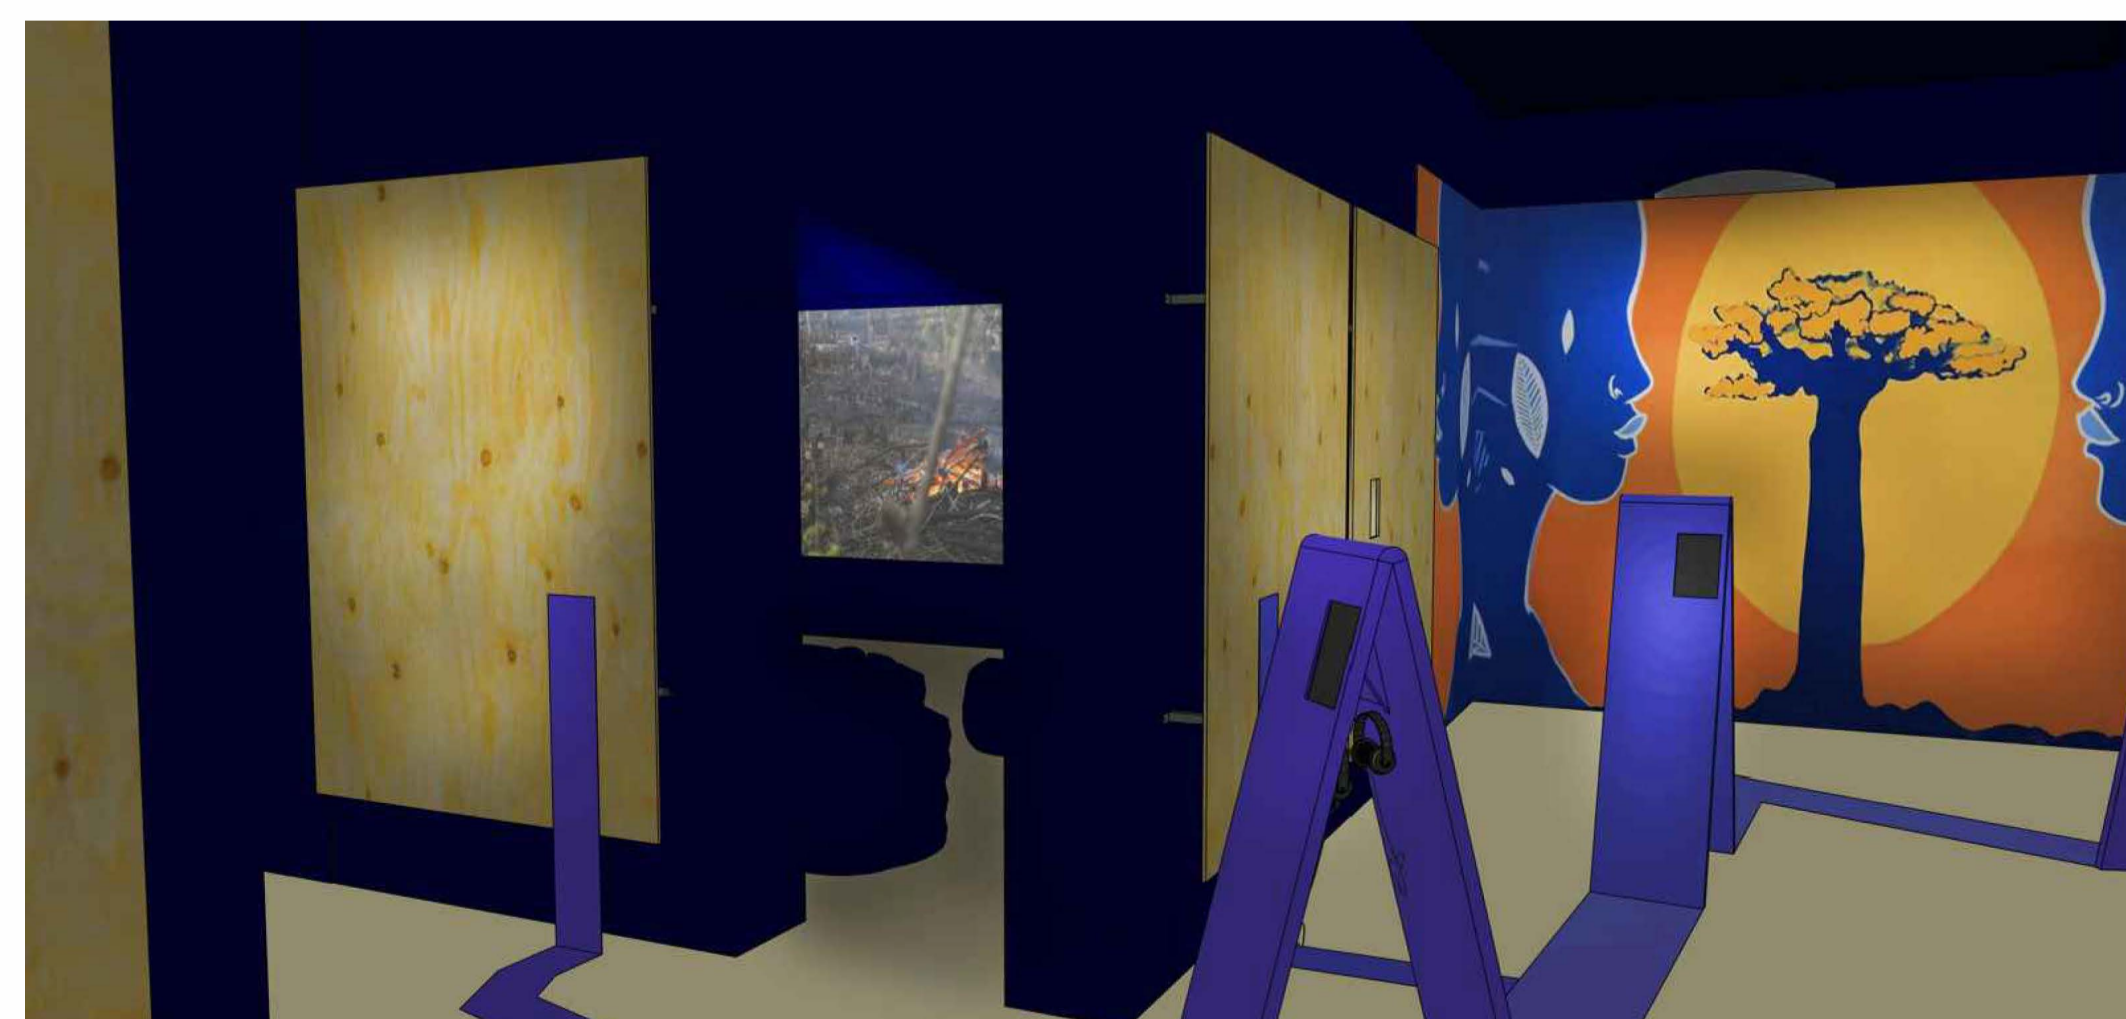

LEGENDA CIVIL PLANTA

TABELA DE EXPOSITORES CÔD.

REVISÃO	DATA	REVISÃO	DESCRIÇÃO
R1	09/02/2024	REVISÃO 01	EMISSÃO INICIAL
R0	27/01/2024	REVISÃO 01	EMISSÃO INICIAL

PROJETO EXPOGRÁFICO:
LEE DAWKINS
LUSA TEPERMAN
MARINA KEIKO

EXPOSIÇÃO:
MOVA-SE CLIMA E DESLOCAMENTOS

ETAPA:
PROJETO EXECUTIVO

TÍTULO:
PLANTA DO ESPAÇO DE EXPOSIÇÕES TEMPORÁRIAS

ESCALA:	DATA:
1:50	FEV/2024
DESENHO:	REVISÃO:
04/16	01
ARQUIVO:	DESCRIÇÃO
ML_MOVAE-SE_PE-R1.dwg