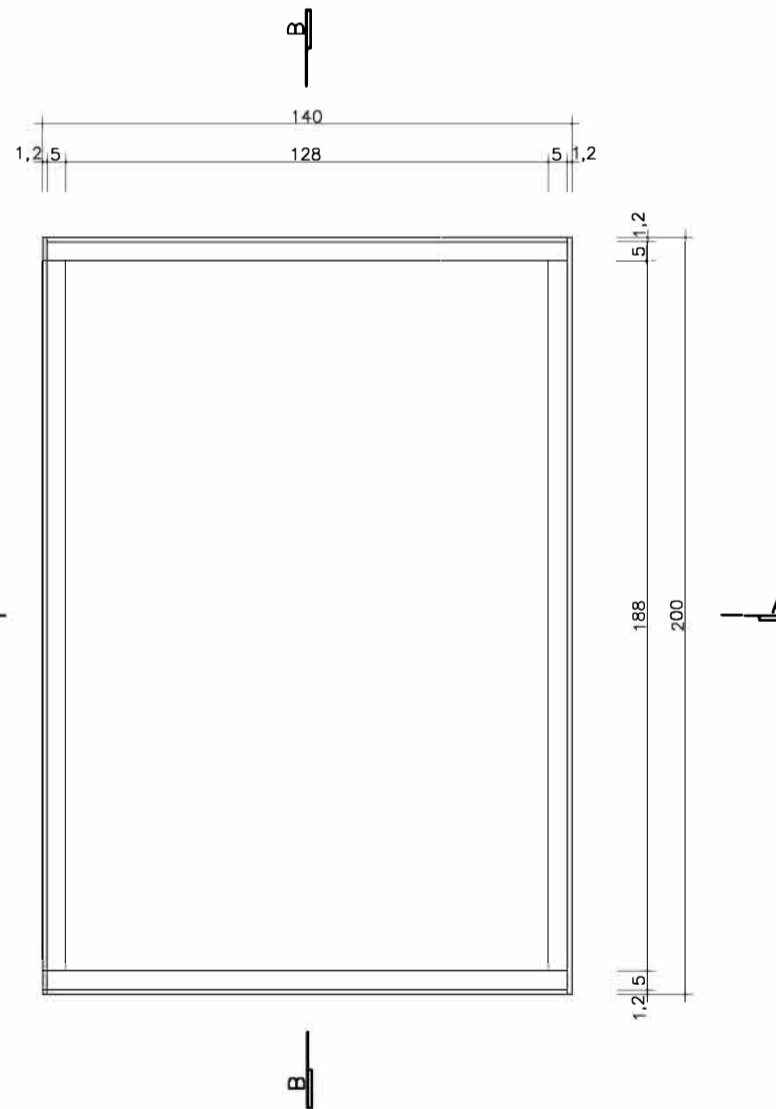

VISTA 2 PLACA EXPOSITIVA LISA ESTRUTURA DA MOLDURA
ESCALA 1:20 (EM CENTIMETROS)

LEGENDA CIVIL PLANTA

TABELA DE EXPOSITORES CÔD.

- INSTALAÇÃO COM LAMBES-LAMBES
- PLACA EXPOSITIVA LISA
- PLACA EXPOSITIVA GALAXY SAG+
- PLACA EXPOSITIVA LISA
- MINI AUDITÓRIO
- INSTALAÇÃO ARTÍSTICA - SOBERANA ZIZA
- CONTEÚDO VR
- CONTEÚDO VR
- CONTEÚDO VR

- MOSTRA VIDEOS - LALO DE ALMEIDA
- MOSTRA VIDEOS - LALO DE ALMEIDA GALAXY SAG+
- REDES MÚSICAS
- VIDEOMAPPING 360 GRAUS

R1	08/02/2024	REVISÃO 01
R0	27/01/2024	EMIÇÃO INICIAL
REVISÃO	DATA	DESCRIÇÃO

ETAPA:
PROJETO EXECUTIVO
TÍTULO:
AMPLIAÇÃO PLACA EXPOSITIVA LISA E
PLACA EXPOSITIVA CANTO

ESCALA: 1:50	DATA: FEV/2024
DESENHO: 09/16	REVISÃO: 01
ML_MOVAE-SE_PE-R1.dwg