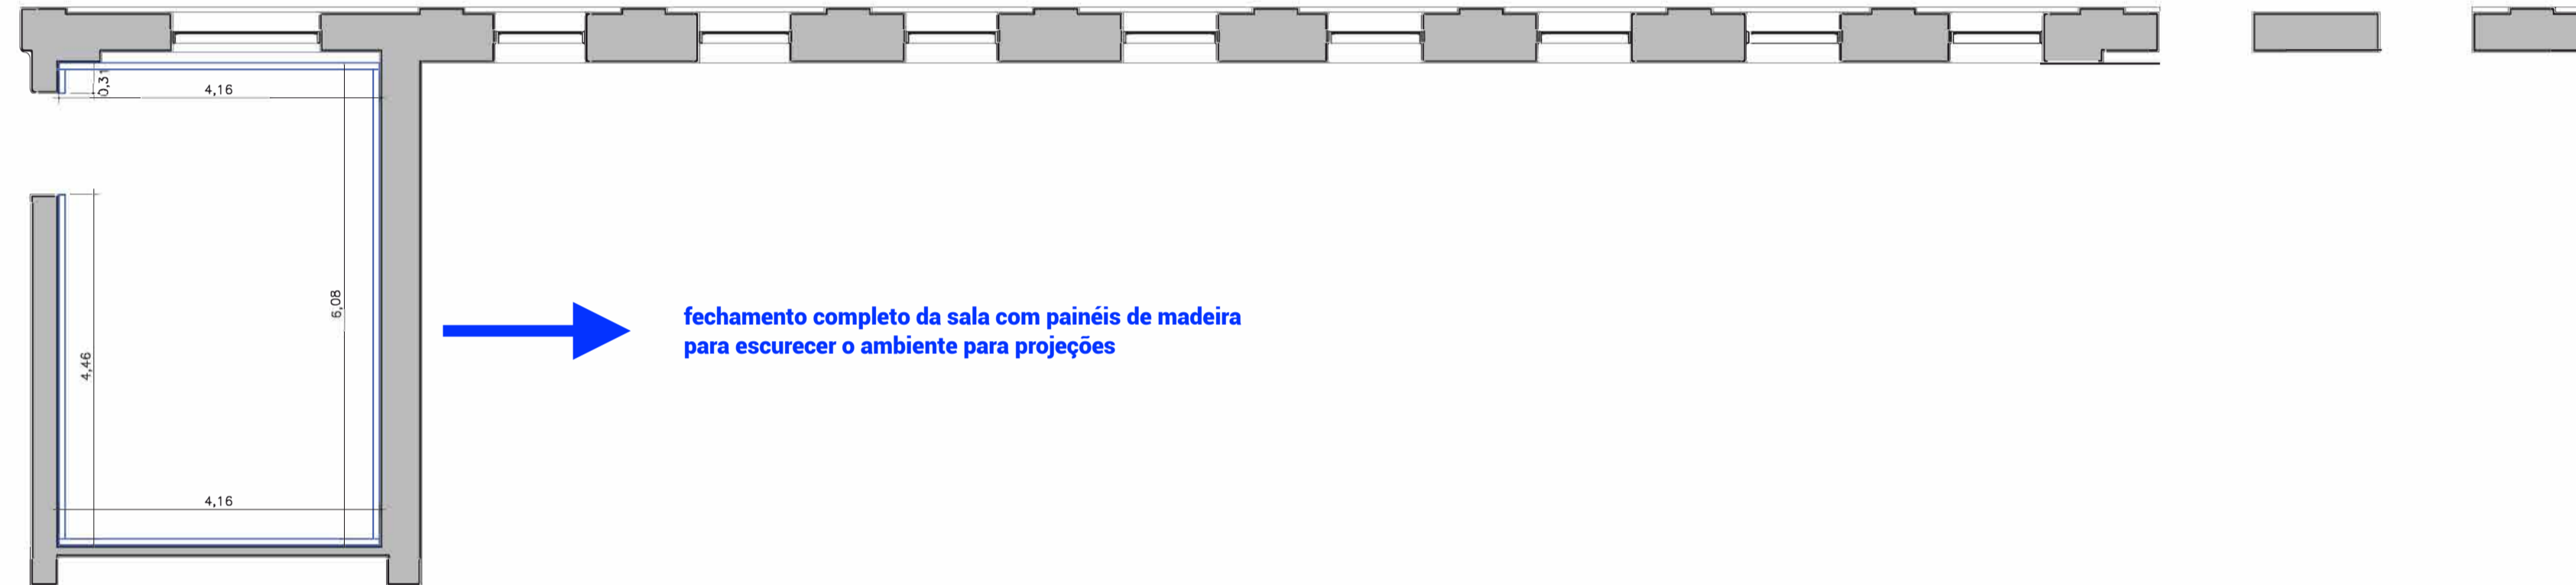

PLANTA GERAL
ESCALA 1:75