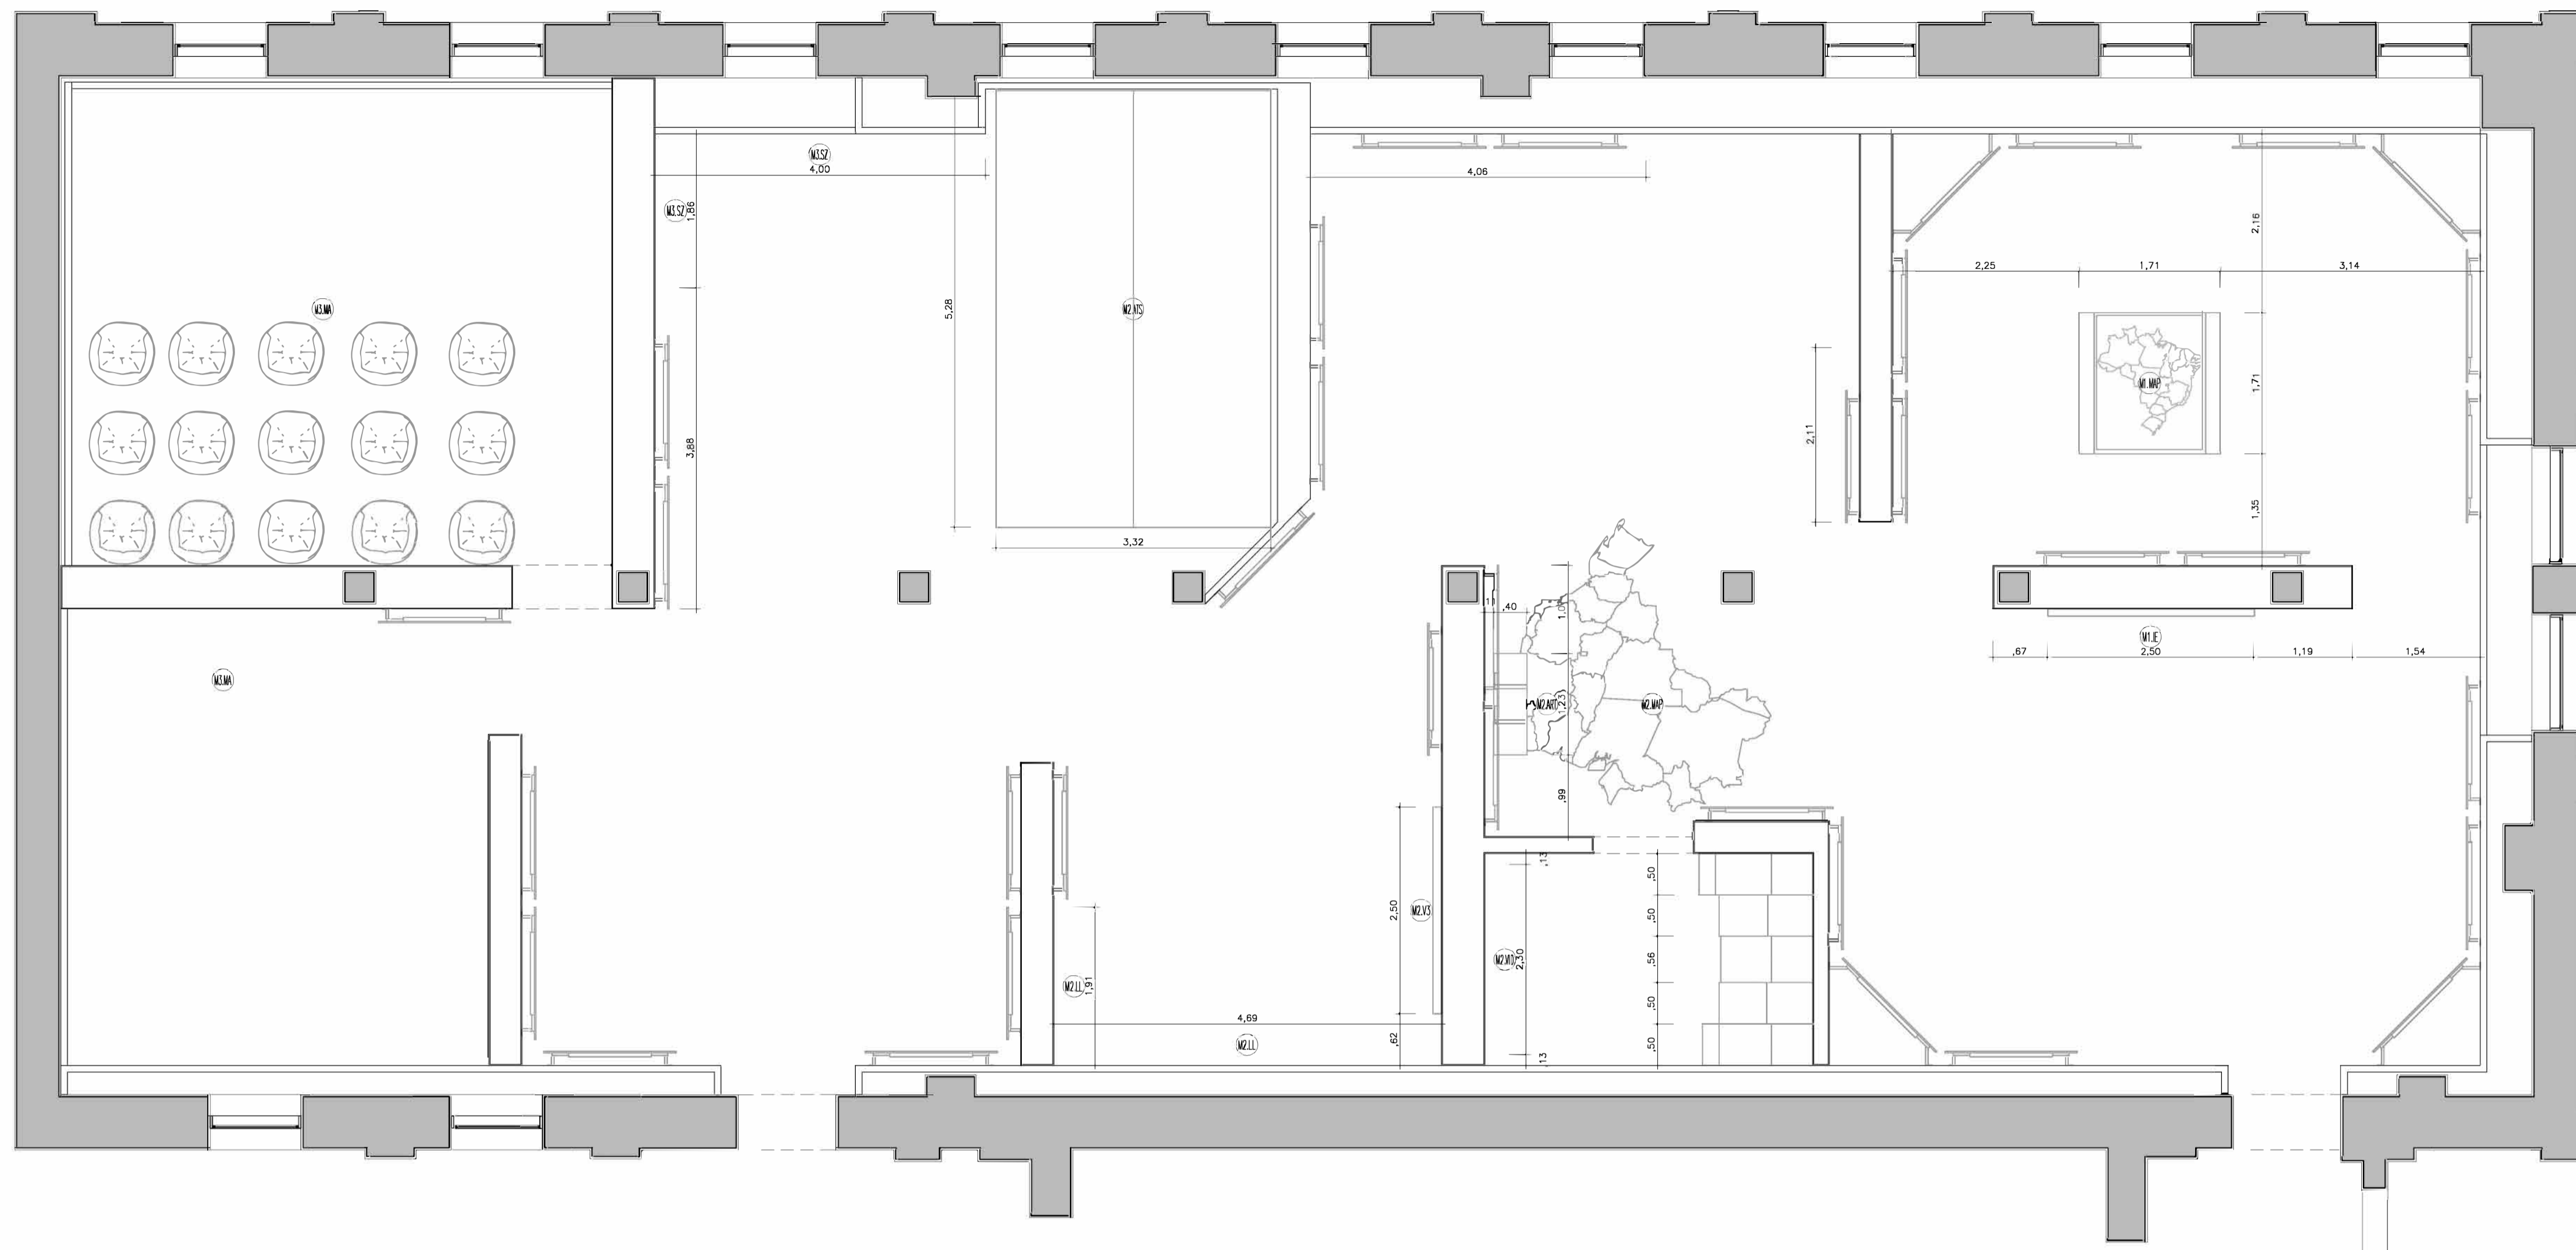

PLANTA DOS MÓDULOS EXPOSITORES
ESCALA 1:50