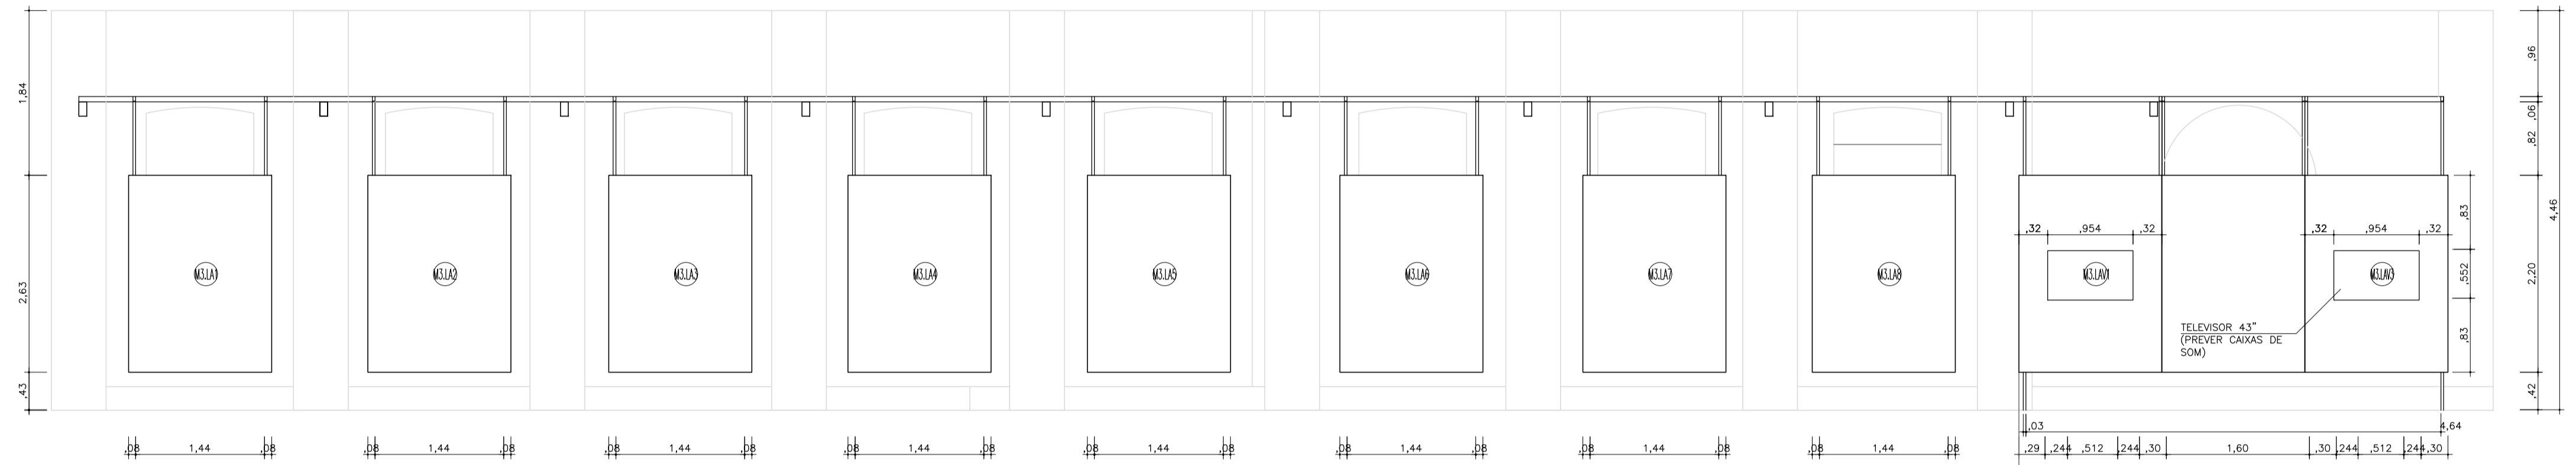

VISTA 23
ESCALA 1:50