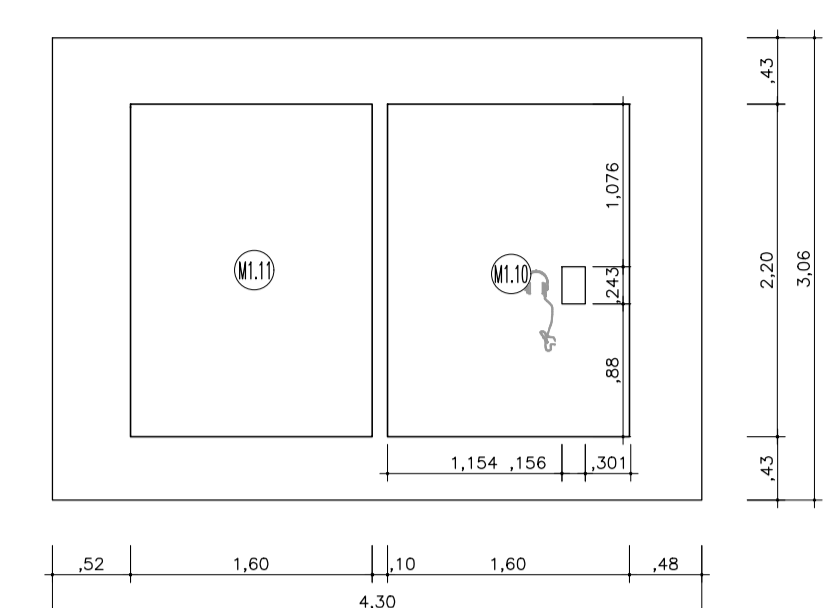

VISTA 04
ESCALA 1:50