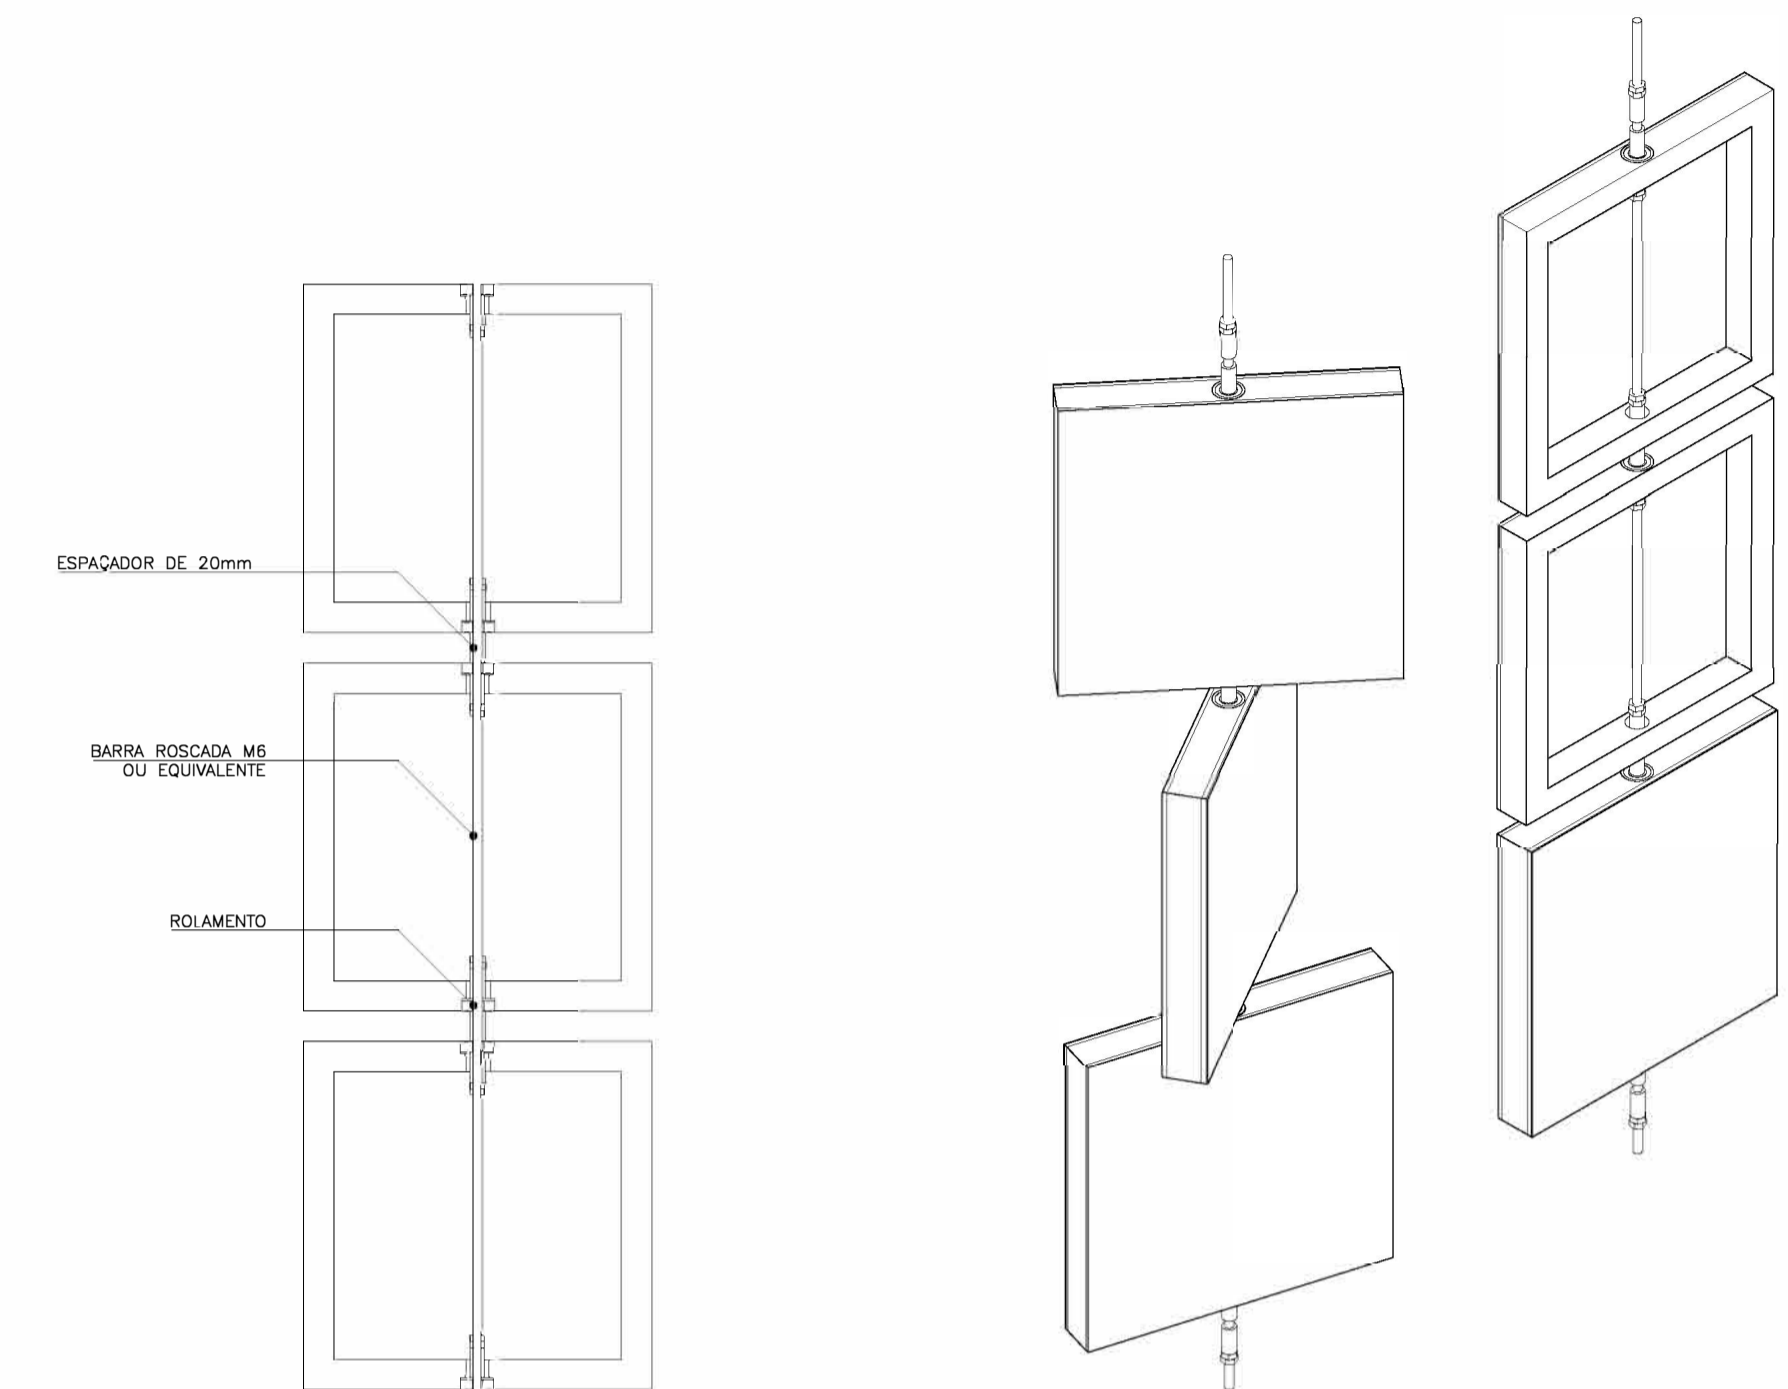

DETALHE INSTALAÇÃO ESPELHOS - M1.IE
ESCALA 1:3

ISOMÉTRICA INSTALAÇÃO ESPELHOS - M1.IE
ESCALA 1:3