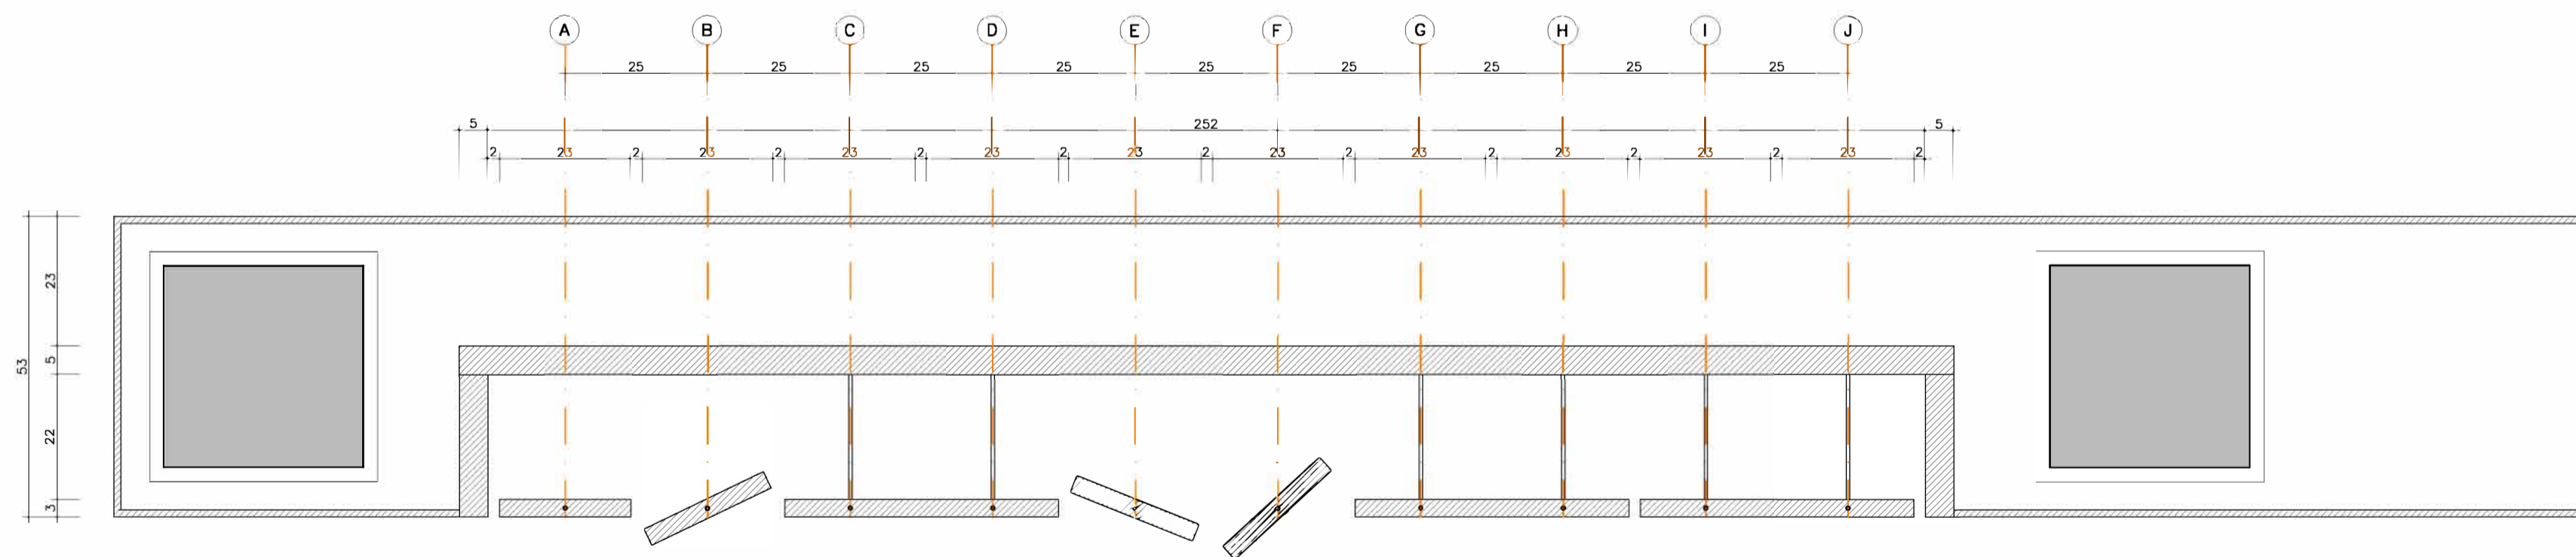

PLANTA INSTALAÇÃO ESPELHOS - M1.IE
ESCALA 1:10 (EM CENTÍMETRO)