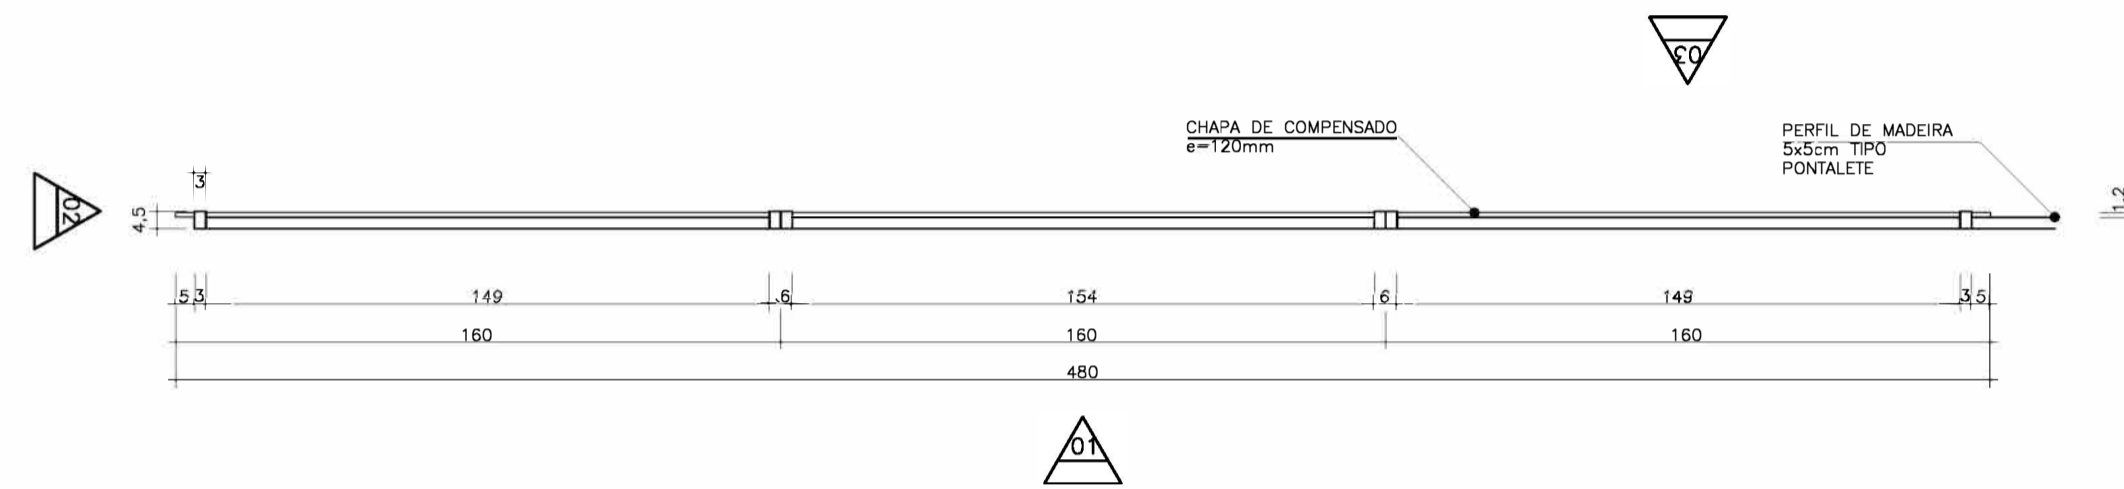

PLANTA PLACAS APOIADAS – M3.LAV
ESCALA 1:20 (EM CENTIMETROS)