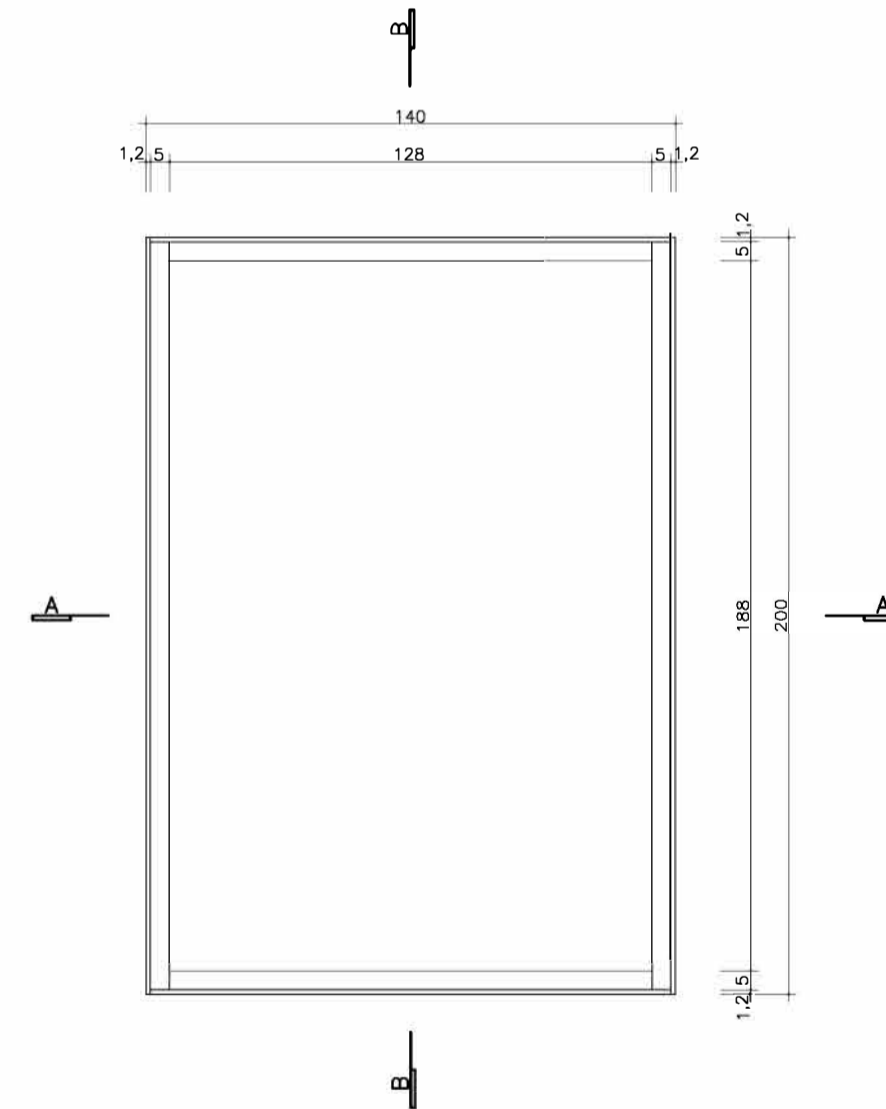

VISTA 1 PLACA EXPOSITIVA LISA ESTRUTURA DA MOLDURA
ESCALA 1:20 (EM CENTIMETROS)