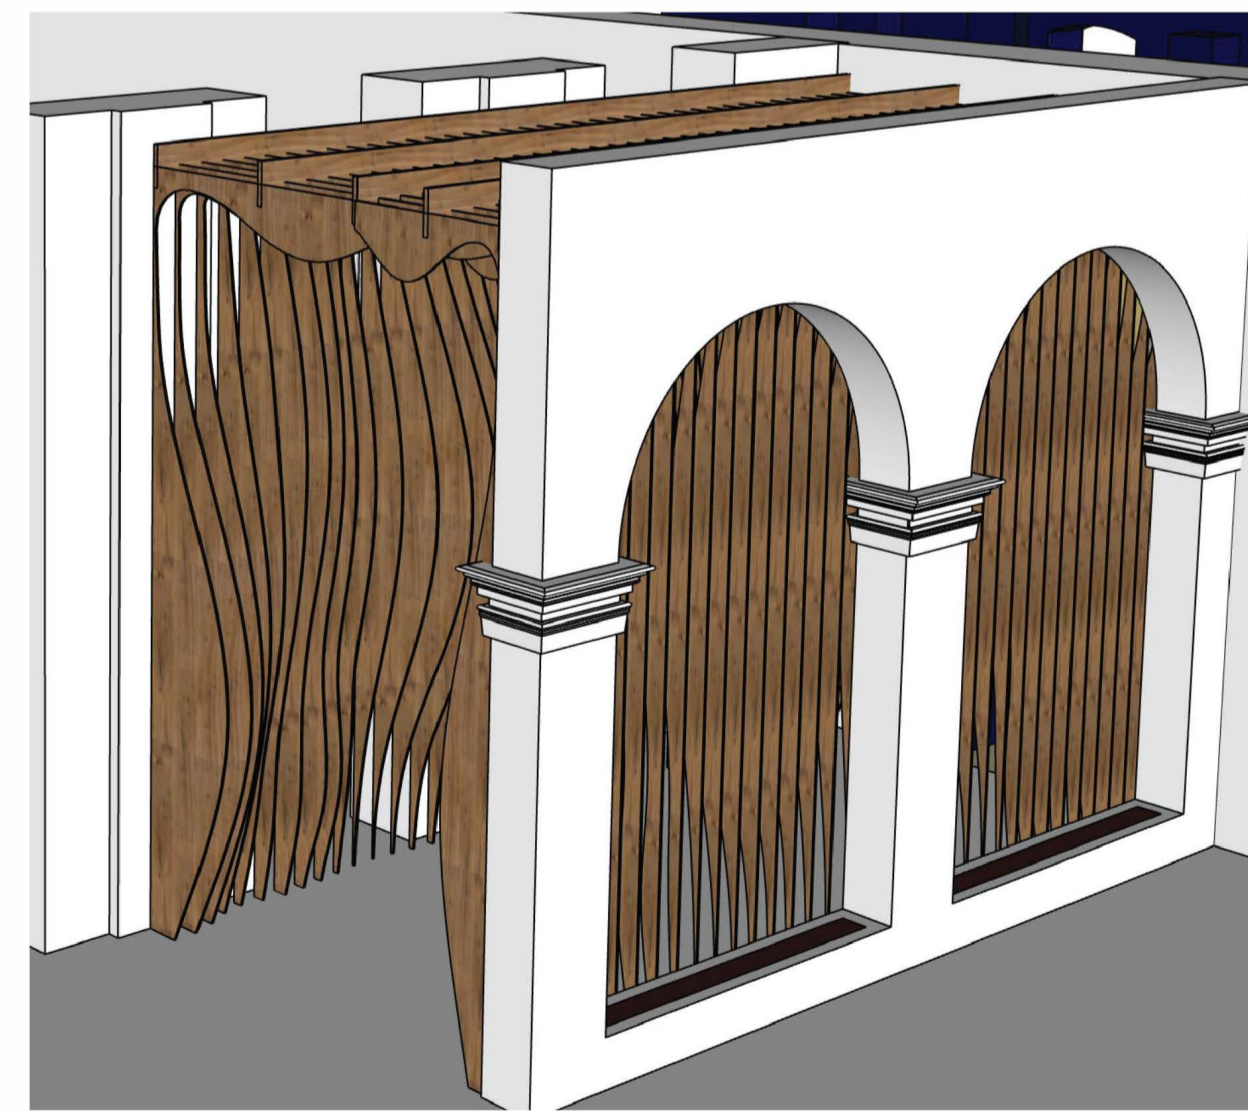

LEGENDA CIVIL PLANTA

TABELA DE EXPOSITORES CÔD.

- CENOGRAFIA/AMBIENTAÇÃO
- PLACA EXPOSITIVA LISA CANTO
- PLACA EXPOSITIVA LISA
- PLACA EXPOSITIVA TELEVISOR
- PLACA EXPOSITIVA GALAXY SAG+
- PLACA EXPOSITIVA TELEVISOR
- PLACA EXPOSITIVA LISA
- PLACA EXPOSITIVA LISA CANTO
- PLACA EXPOSITIVA LISA
- PLACA EXPOSITIVA LISA

- PLACA EXPOSITIVA LISA CANTO
- PLACA EXPOSITIVA LISA
- PLACA EXPOSITIVA TELEVISOR
- PLACA EXPOSITIVA GALAXY SAG+
- PLACA EXPOSITIVA LISA
- PLACA EXPOSITIVA BACKLIGHT + GALAXY SAG+
- PLACA EXPOSITIVA LISA
- PLACA EXPOSITIVA GALAXY SAG+
- PLACA EXPOSITIVA GALAXY SAG+
- PLACA EXPOSITIVA LISA
- PLACA EXPOSITIVA BACKLIGHT
- PLACA EXPOSITIVA LISA
- PLACA EXPOSITIVA BACKLIGHT
- PLACA EXPOSITIVA LISA
- PLACA EXPOSITIVA GALAXY SAG+
- PLACA EXPOSITIVA LISA

- TOUCH SCREEN
- VIDEO WALL 2,50X150m
- VIDEO WALL 2,50X150m
- MAPA COMUNIDADE ENSEADA DA BALEIA
- VITRINE DE ARTESANATO
- ABRIGO DE TRANSIÇÃO SUSTENTAVEL
- PROJEÇÃO MINHA BALANÇA QUE O MAR LEVOU
- SELEÇÃO DE VIDEOS - LATINAS FOR CLIMATE

- MOSTRA VIDEOS - LALO DE ALMEIDA
- MOSTRA VIDEOS - LALO DE ALMEIDA GALAXY SAG+
- REDES MUSICAIS
- VIDEOMAPPING 360 GRAUS

PROJETO EXPOGRAFICO:
LEE DAWKINS
LUSA TEPPERMAN
MARINA KEIKO

EXPOSIÇÃO:
MOVA-SE CLIMA E DESLOCAMENTOS

ETAPA:
PROJETO EXECUTIVO

TÍTULO:
PLANTA GERAL

ESCALA:
1:75

DESENHO:
01/16

ARQUIVO:
ML_MOVA-SE_PE-R1.dwg

DATA:
FEV/2024

REVISÃO:
01

REVISÃO	DATA	DESCRIÇÃO
R1	09/02/2024	REVISÃO 01
R0	27/01/2024	EMIÇÃO INICIAL

NOTAS