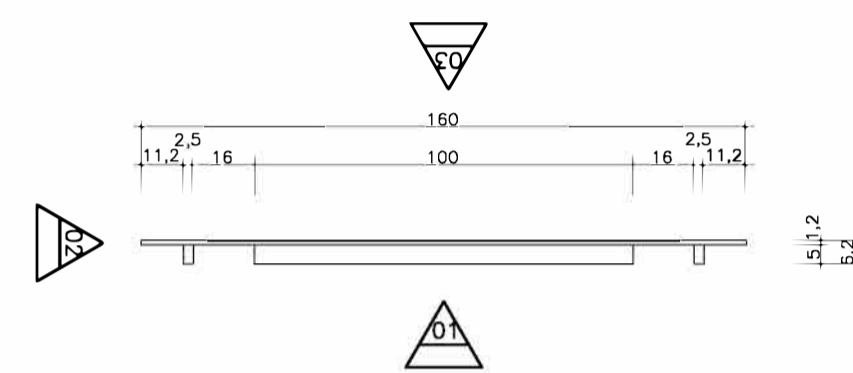

PLANTA PLACA EXPOSITIVA LISA
ESCALA 1:20 (EM CENTIMETROS)