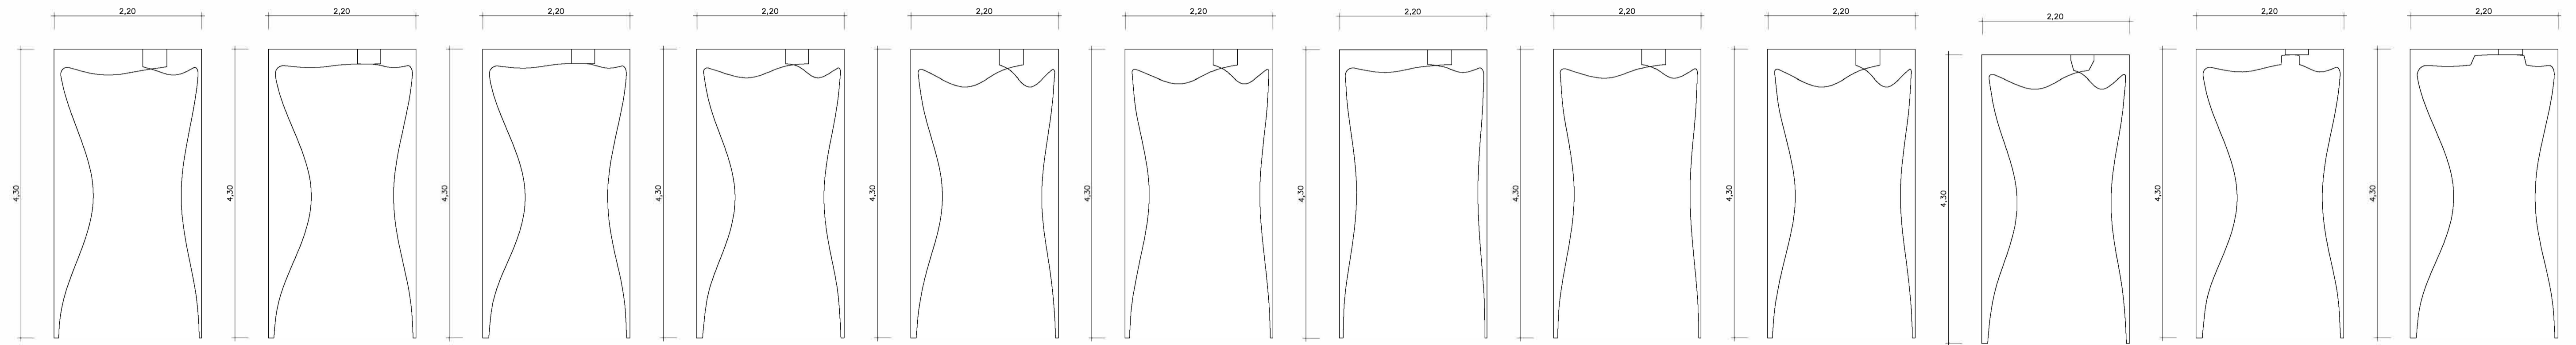

CHAPA 13 ESCALA 1:50 CHAPA 14 ESCALA 1:50 CHAPA 15 ESCALA 1:50 CHAPA 16 ESCALA 1:50 CHAPA 17 ESCALA 1:50 CHAPA 18 ESCALA 1:50 CHAPA 19 ESCALA 1:50 CHAPA 20 ESCALA 1:50 CHAPA 21 ESCALA 1:50 CHAPA 22 ESCALA 1:50 CHAPA 23 ESCALA 1:50 CHAPA 24 ESCALA 1:50