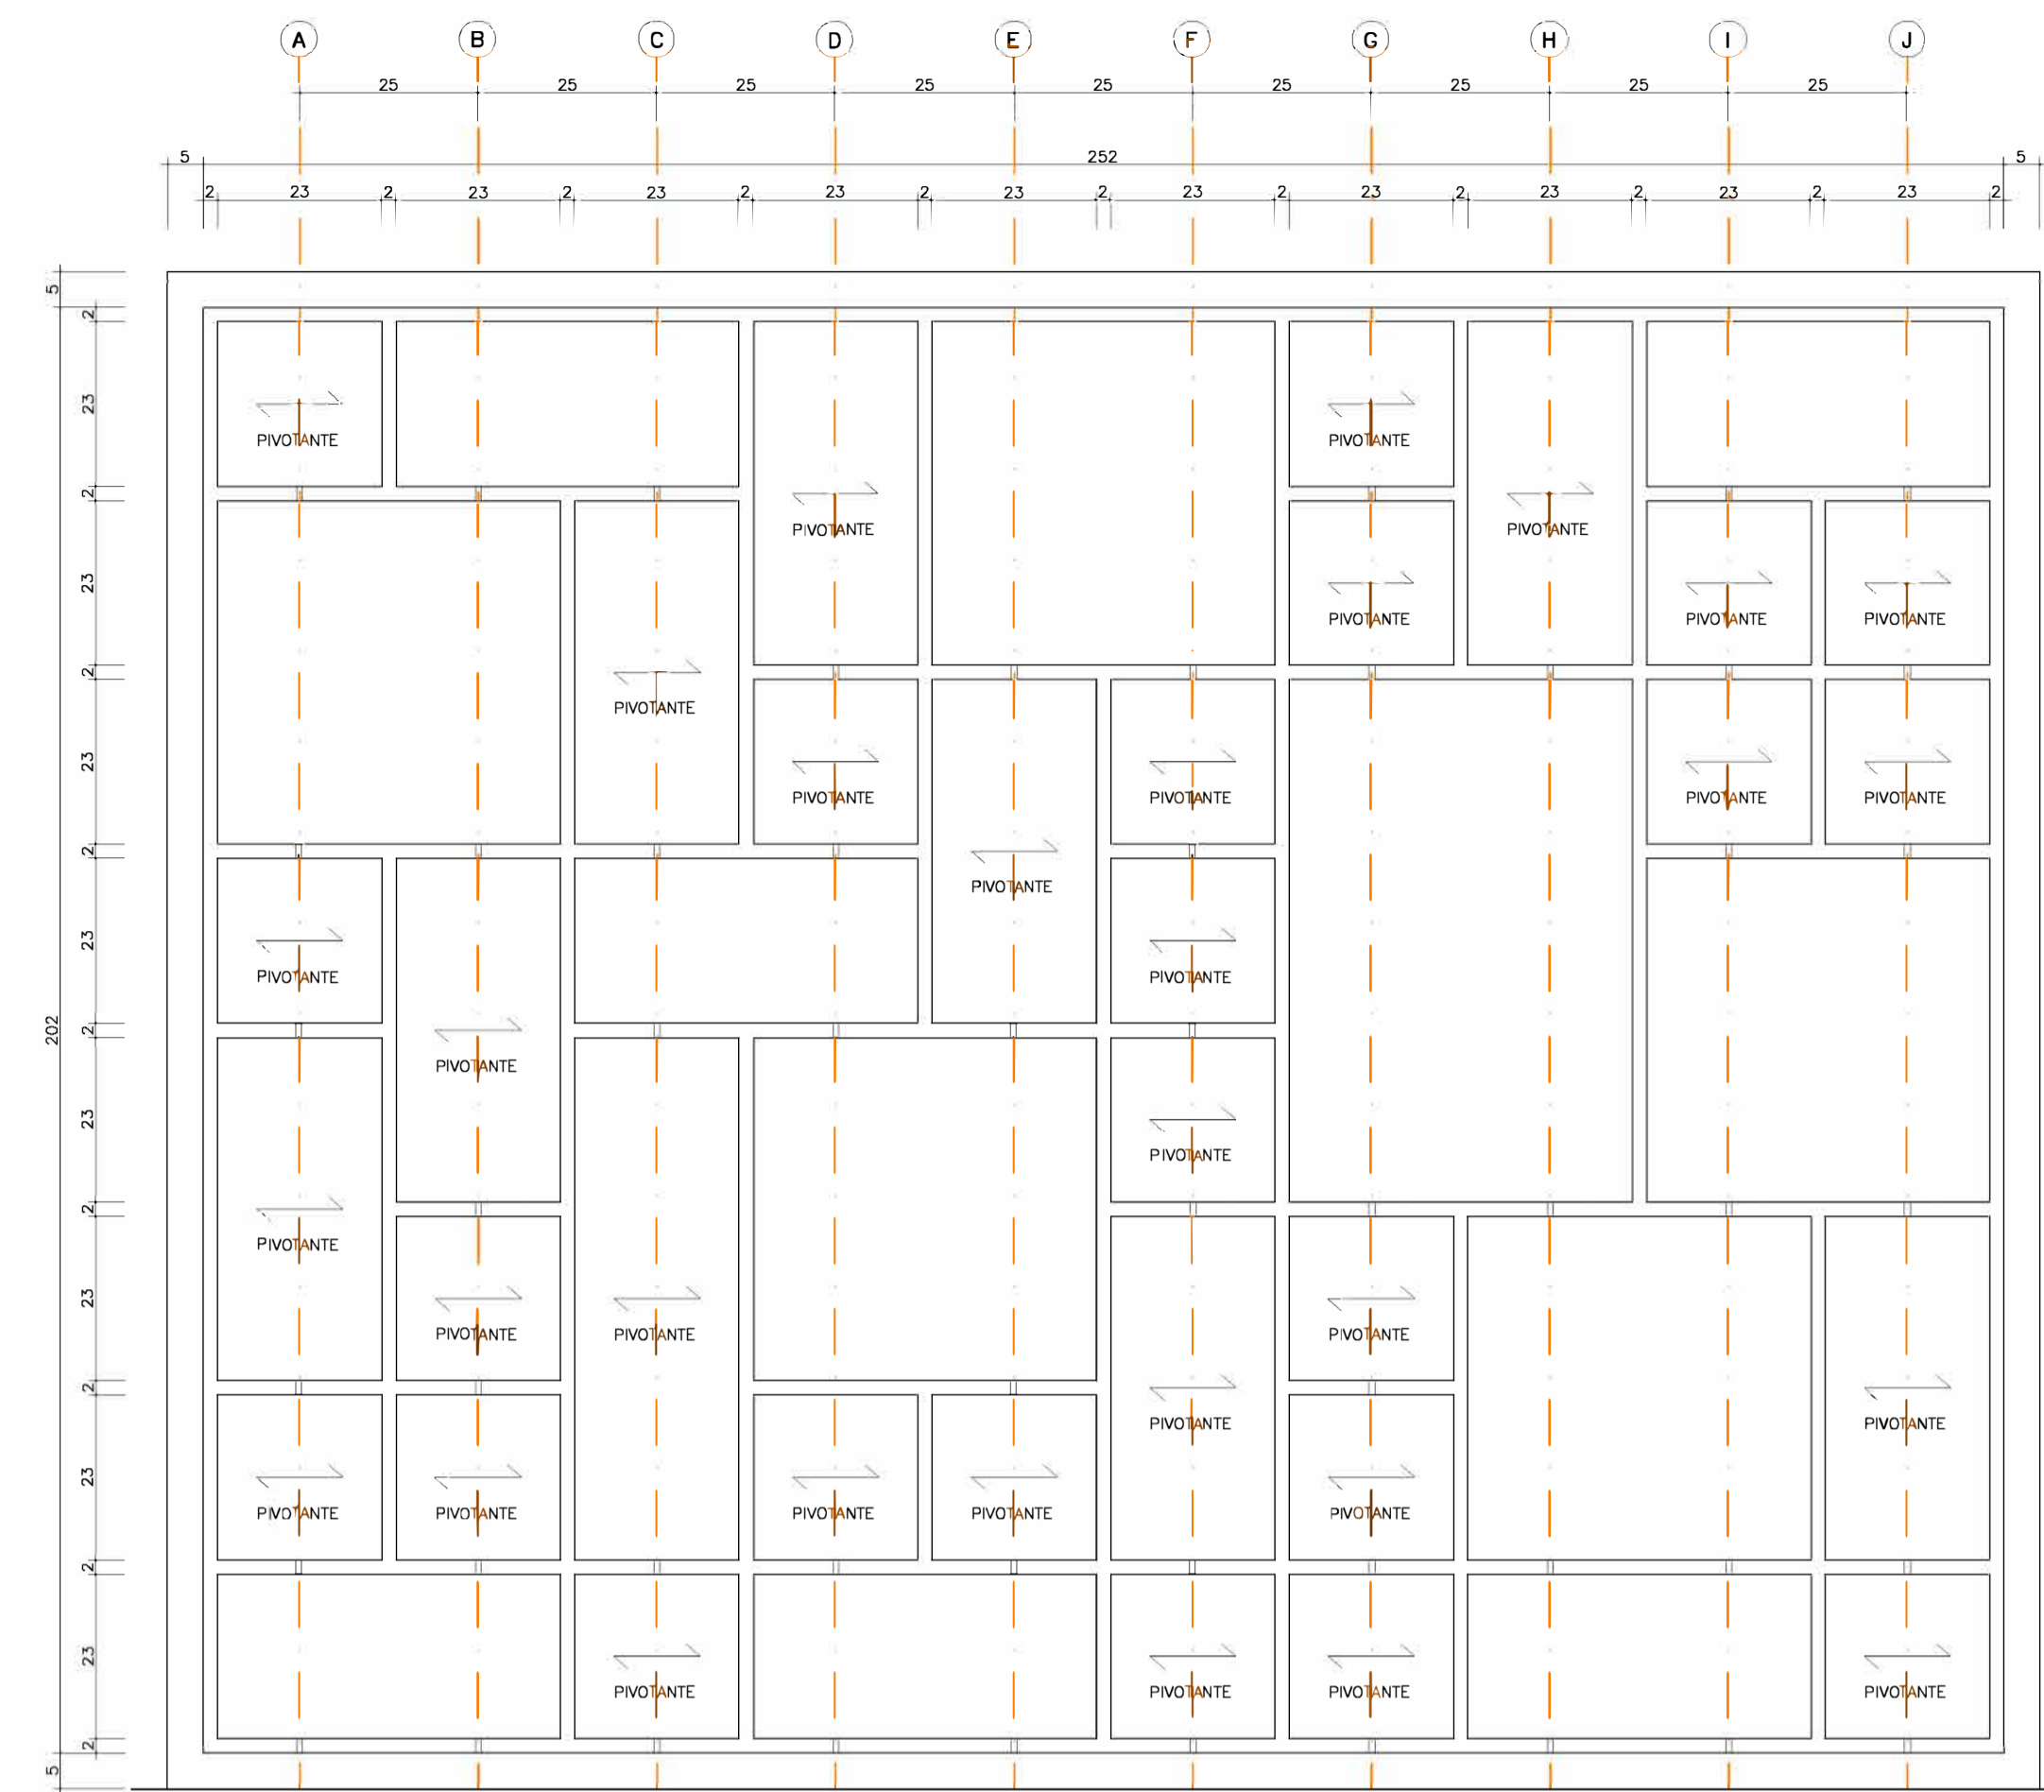

VISTA 01 INSTALAÇÃO ESPELHOS - M1.IE
ESCALA 1:10 (EM CENTÍMETRO)