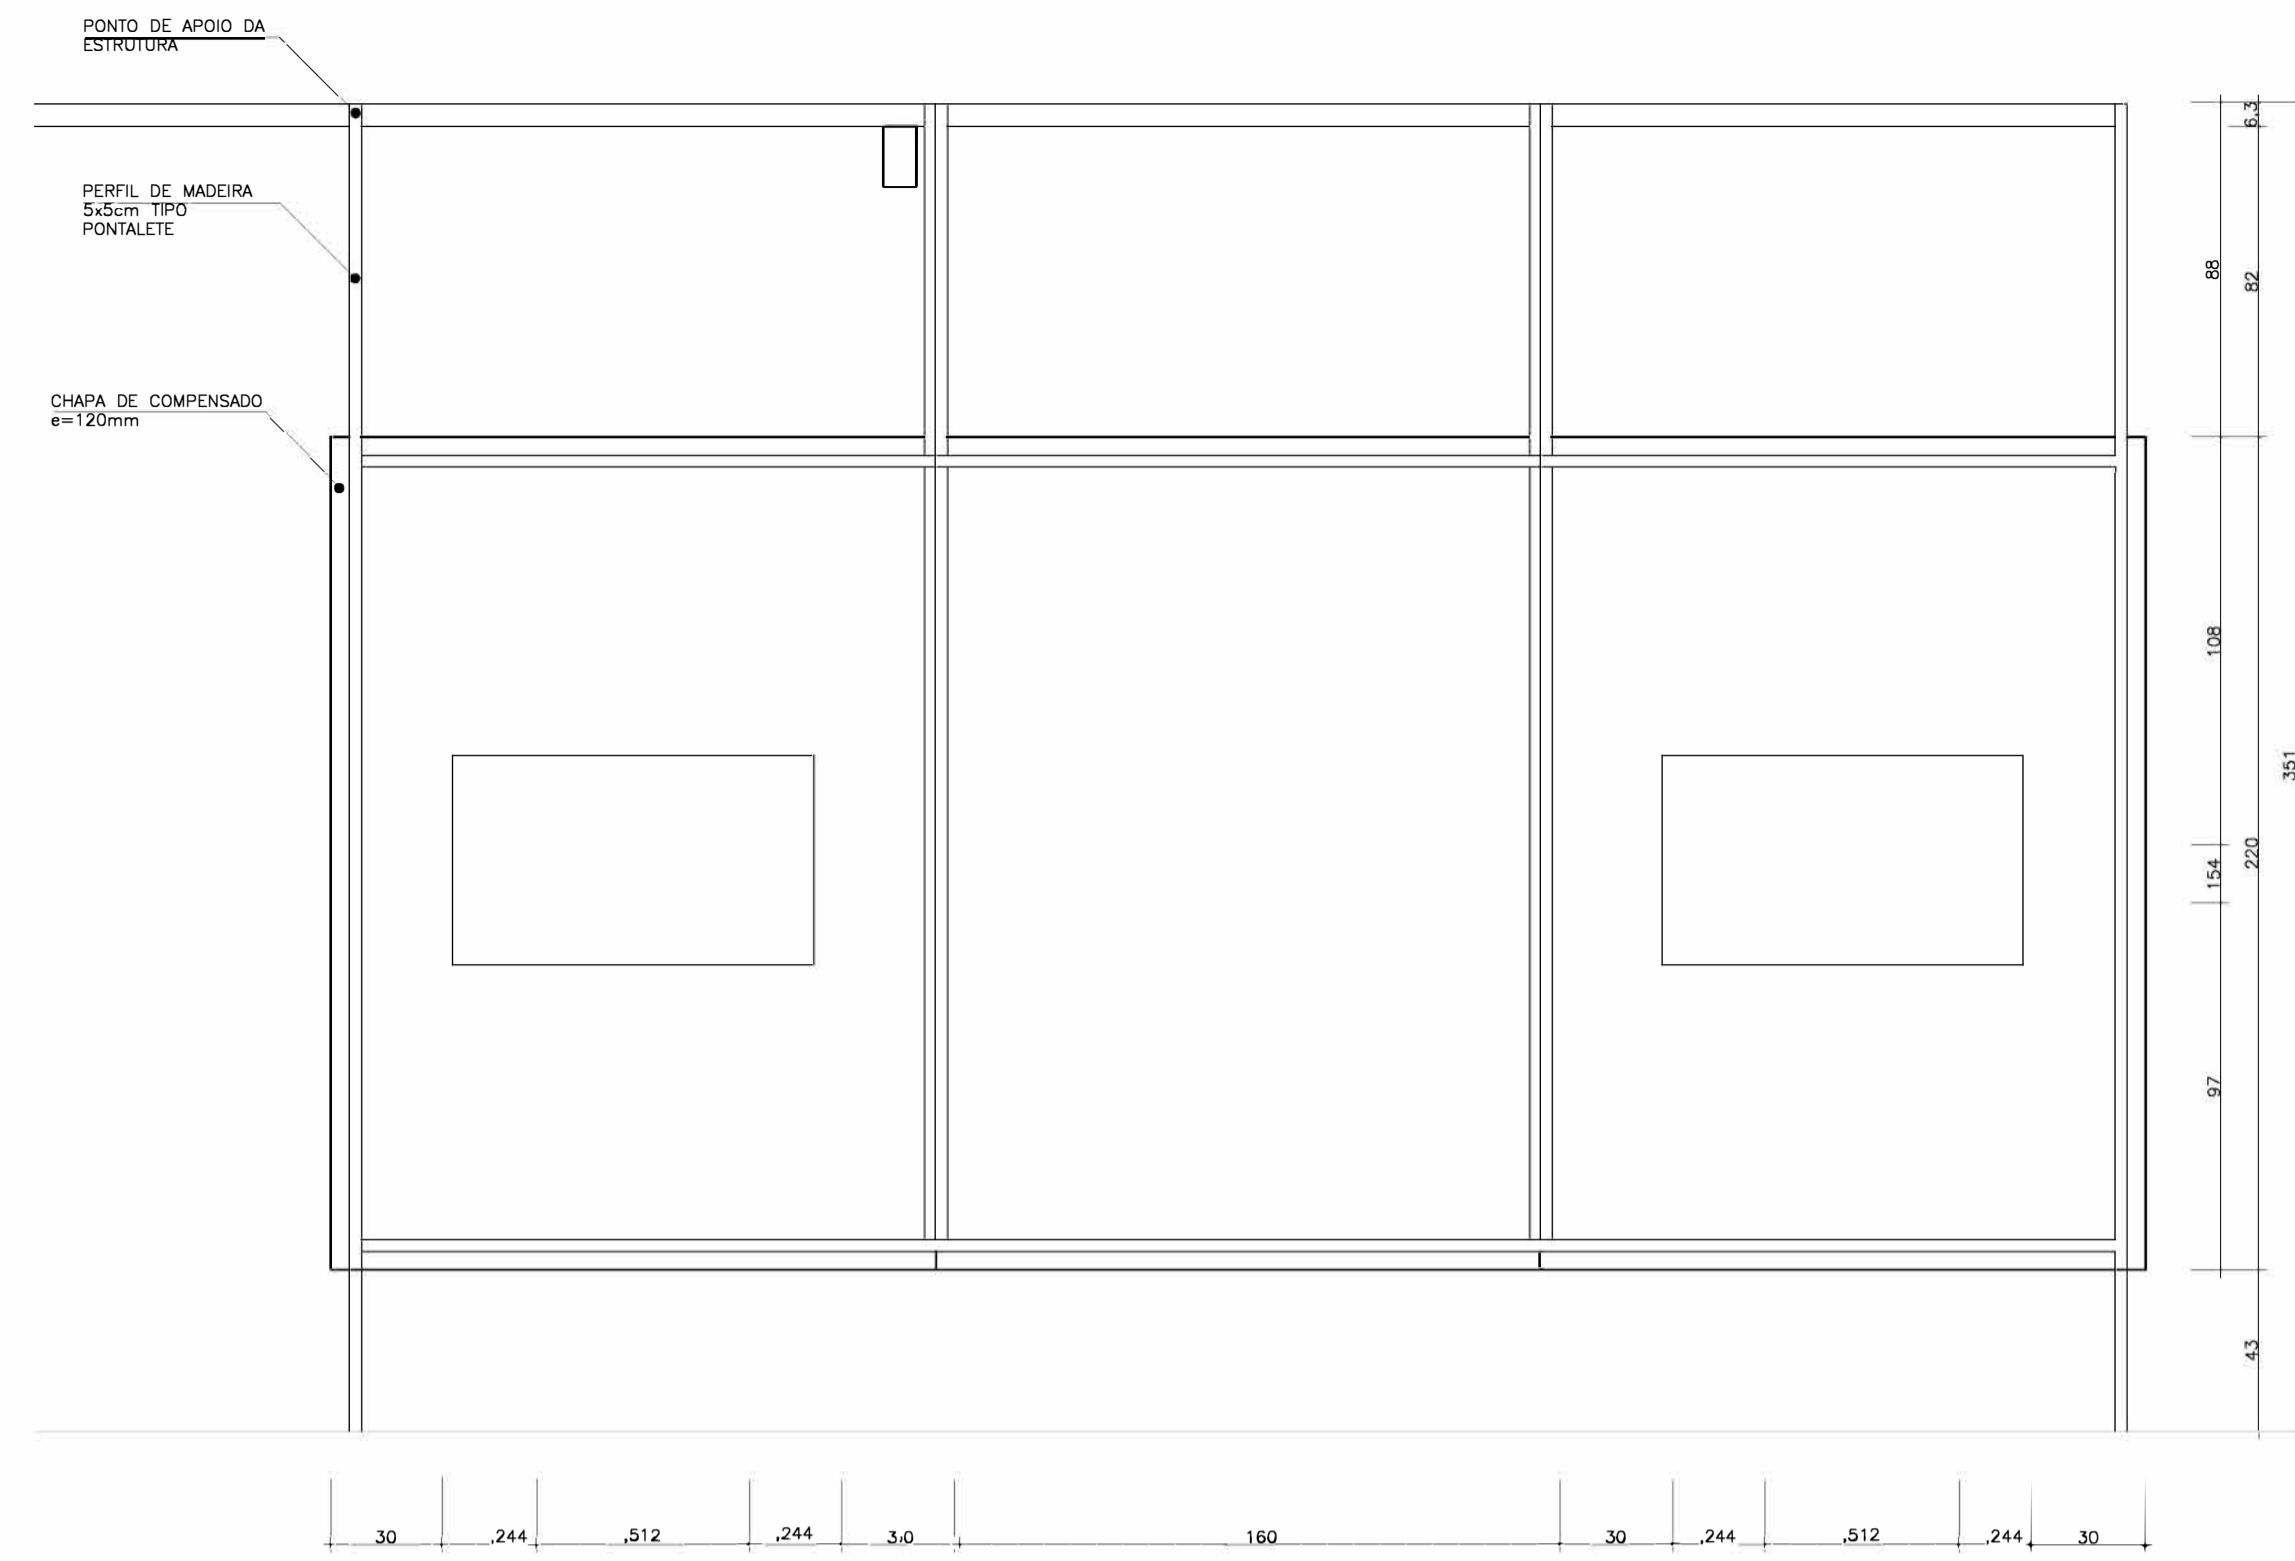

VISTA 01 PLACAS APOIADAS – M3.LAV
ESCALA 1:20 (EM CENTIMETROS)