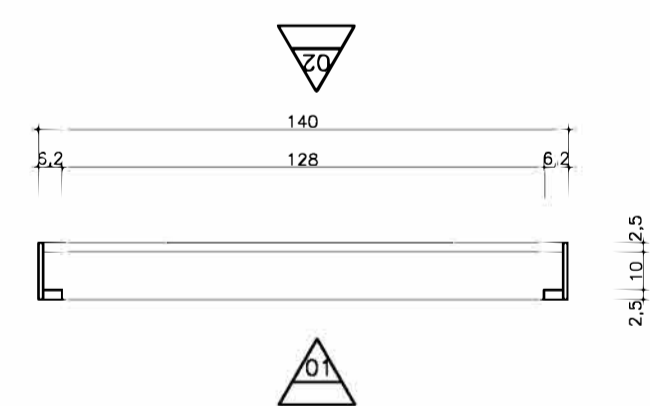

CORTE A - PLACA EXPOSITIVA LISA ESTRUTURA DA MOLDURA
ESCALA 1:20 (EM CENTIMETROS)