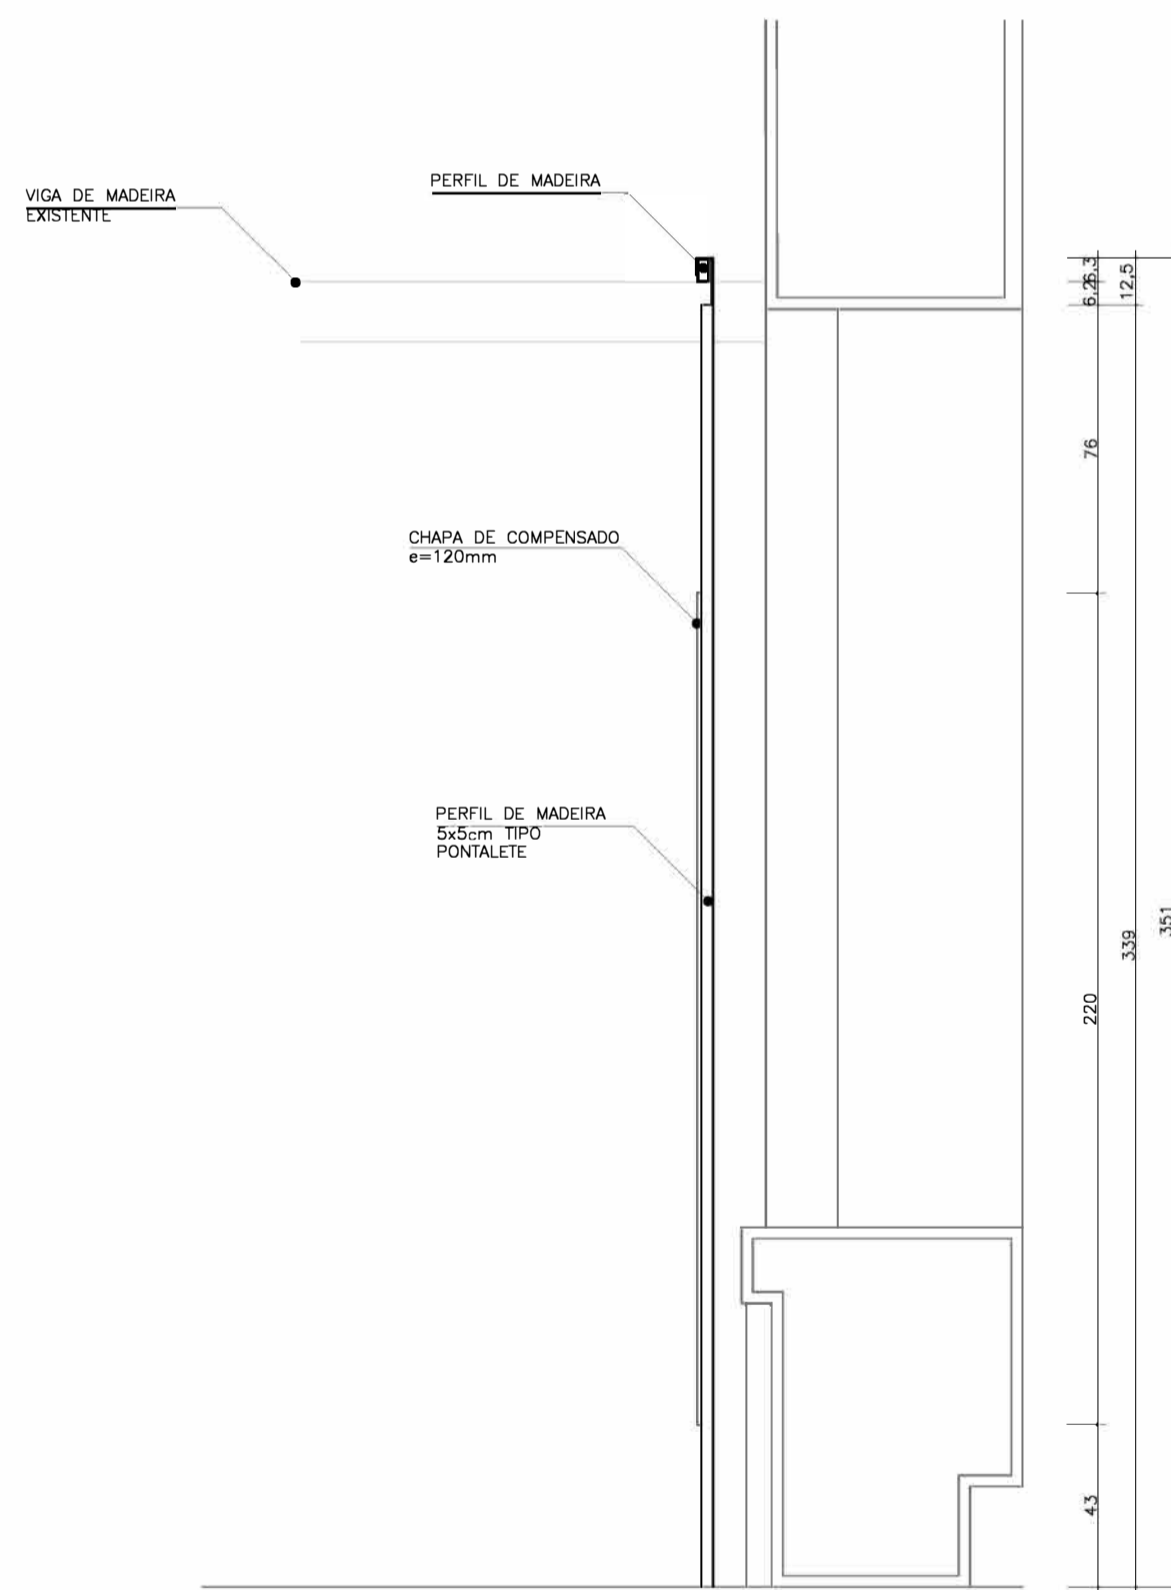

VISTA 02 PLACAS APOIADAS – M3.LAV
ESCALA 1:20 (EM CENTIMETROS)