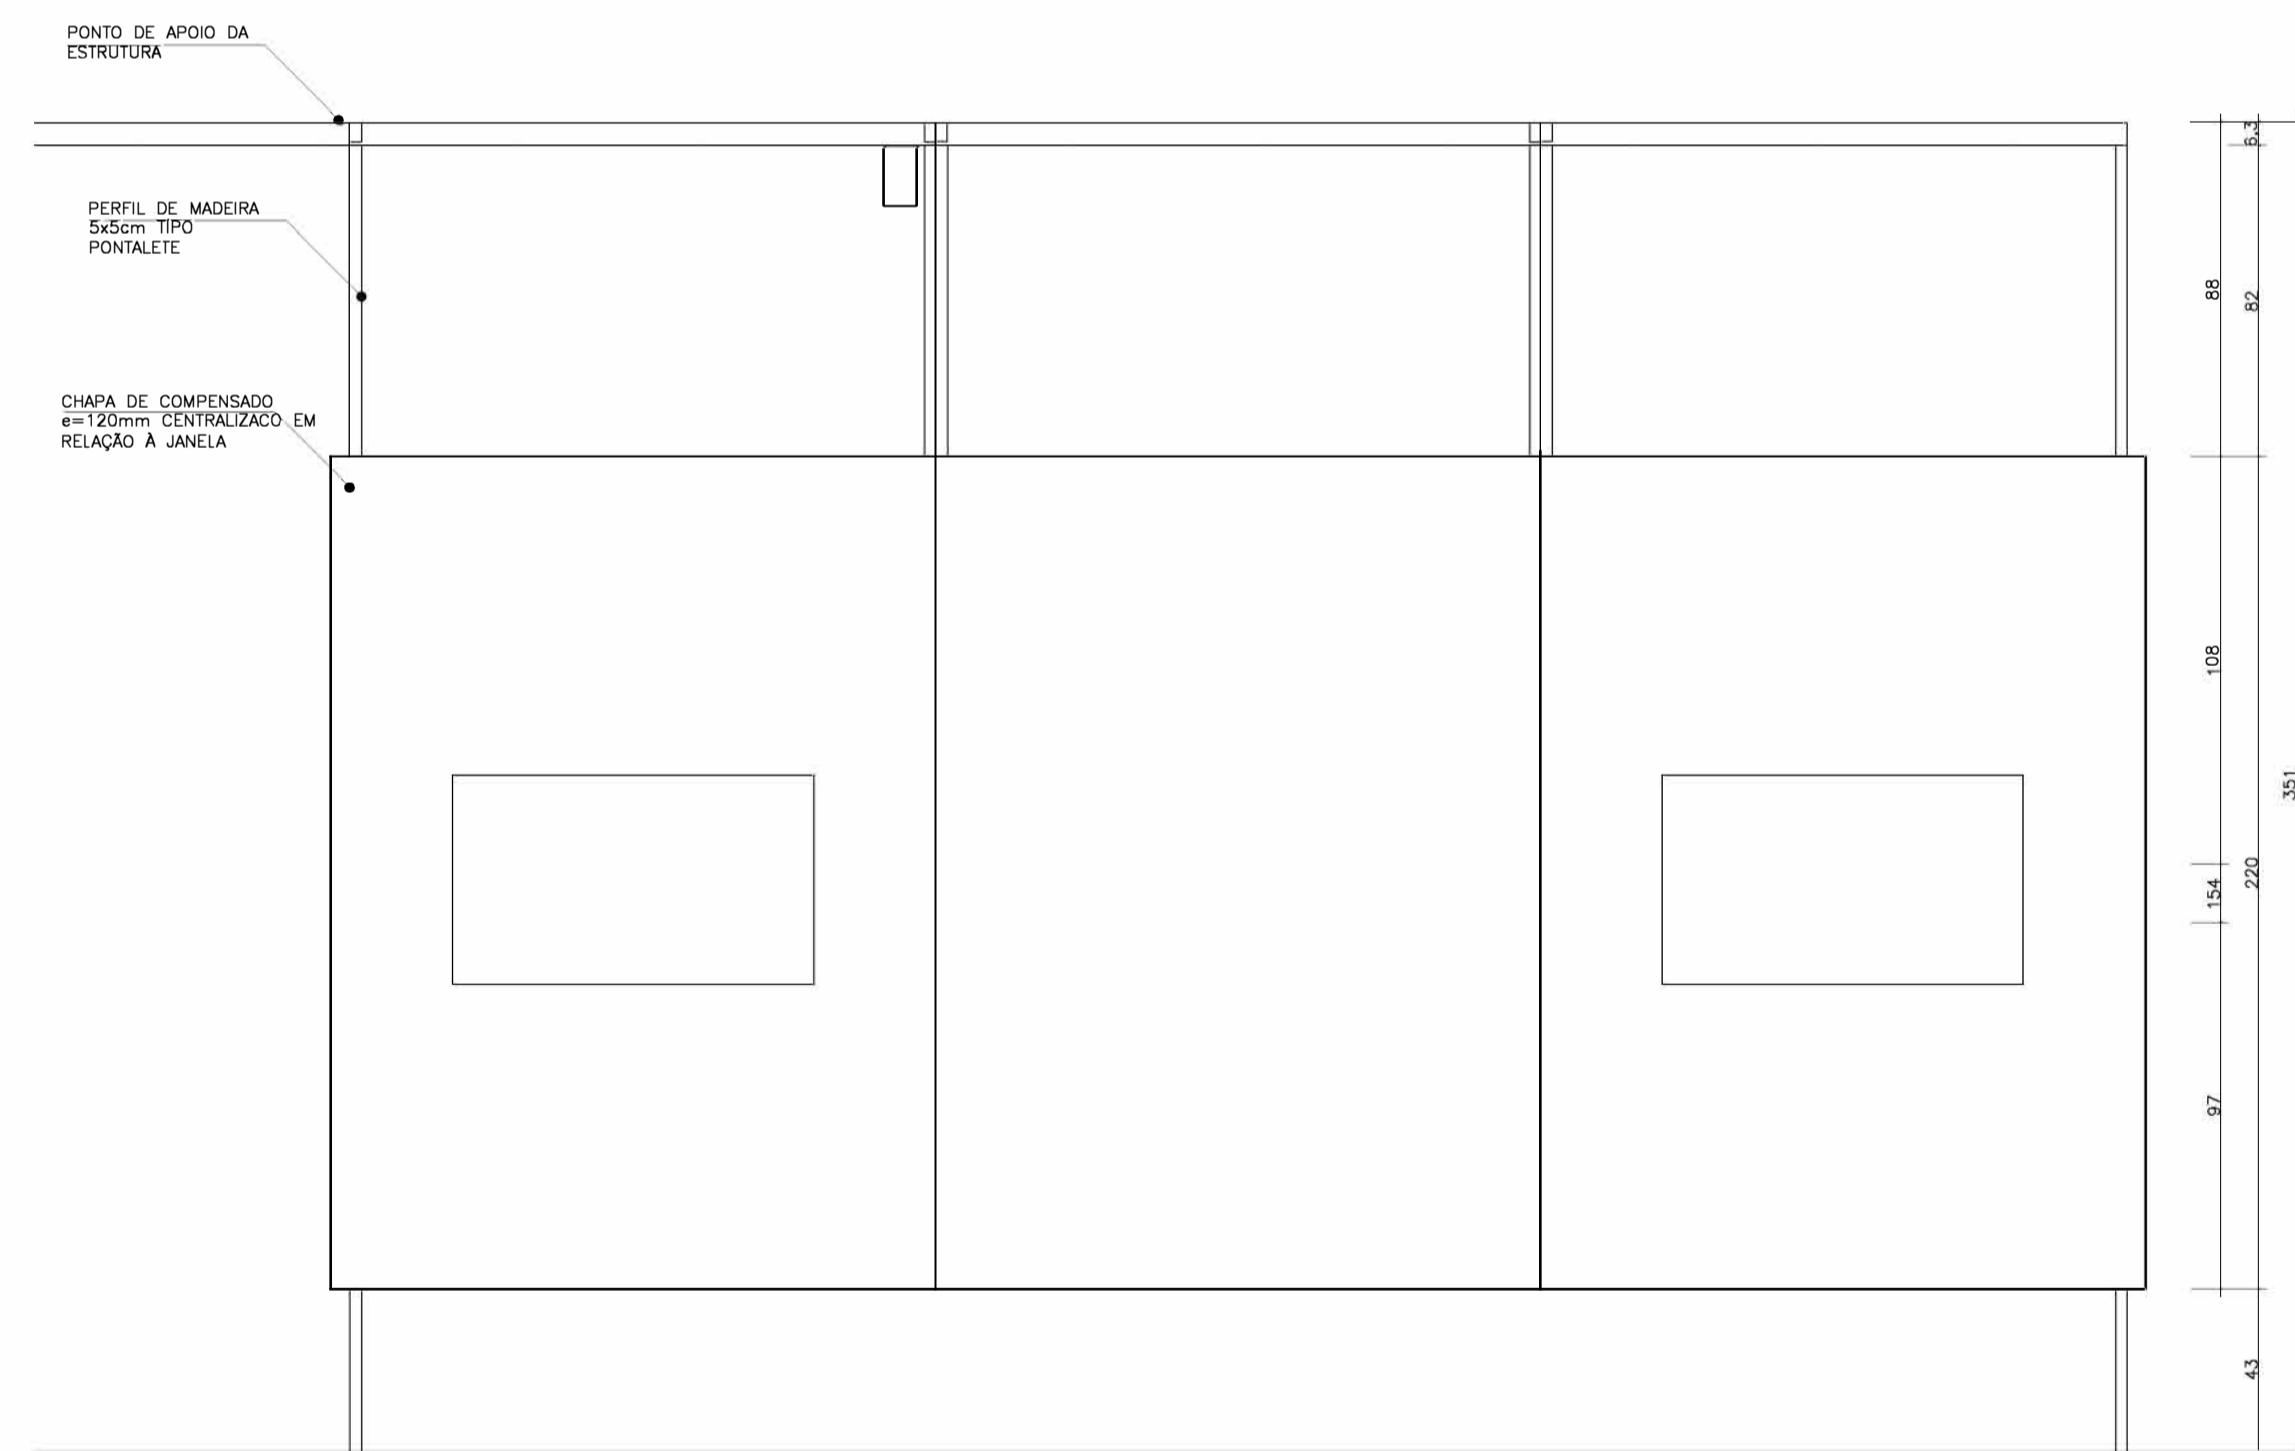

VISTA 03 PLACAS APOIADAS – M3.LAV
ESCALA 1:20 (EM CENTIMETROS)

LEGENDA CIVIL PLANTA

- ALVENARIA ESTRUTURAL
- PAINEL DE VEDAÇÃO EXISTENTE
- PAINEL DE VEDAÇÃO CONSTRUIR
- PAINEL DE VEDAÇÃO DEMOLIR
- PILAR 0,40x0,40m
- PILAR ÁREA EXTERNA 0,30x0,30m
- GUARDA-CORPO ÁREA EXTERNA
- JANELA

TABELA DE EXPOSITORES CÔD.

- INSTALAÇÃO COM LAMBE-LAMBES
- PLACA EXPOSITIVA LISA
- PLACA EXPOSITIVA GALAXY SA9+
- PLACA EXPOSITIVA LISA
- MINI AUDITÓRIO
- INSTALAÇÃO ARTÍSTICA – SOBERANA ZIZA
- CONTEÚDO VR
- CONTEÚDO VR
- CONTEÚDO VR

- MOSTRA VÍDEOS – LALO DE ALMEIDA
- MOSTRA VÍDEOS – LALO DE ALMEIDA
- REDES MUSICAIS
- VIDEOMAPPING 360 GRAUS

REVISÃO	DATA	DESCRIÇÃO
R1	09/02/2024	REVISÃO 01
R0	27/01/2024	EMIÇÃO INICIAL

PROJETO EXPOGRÁFICO:
LEE DAWKINS
LUSA TEPERMAN
MARIANA KEIKO

ETAPA:
PROJETO EXECUTIVO

TÍTULO:
AMPLIAÇÃO PLACA APOIADA

ESCALA:	DATA:
1:50	FEV/2024
DESENHO:	REVISÃO:
12/16	01
ARQUIVO:	DESCRIÇÃO:
M:\MOVAE-SE_PE-R1.dwg