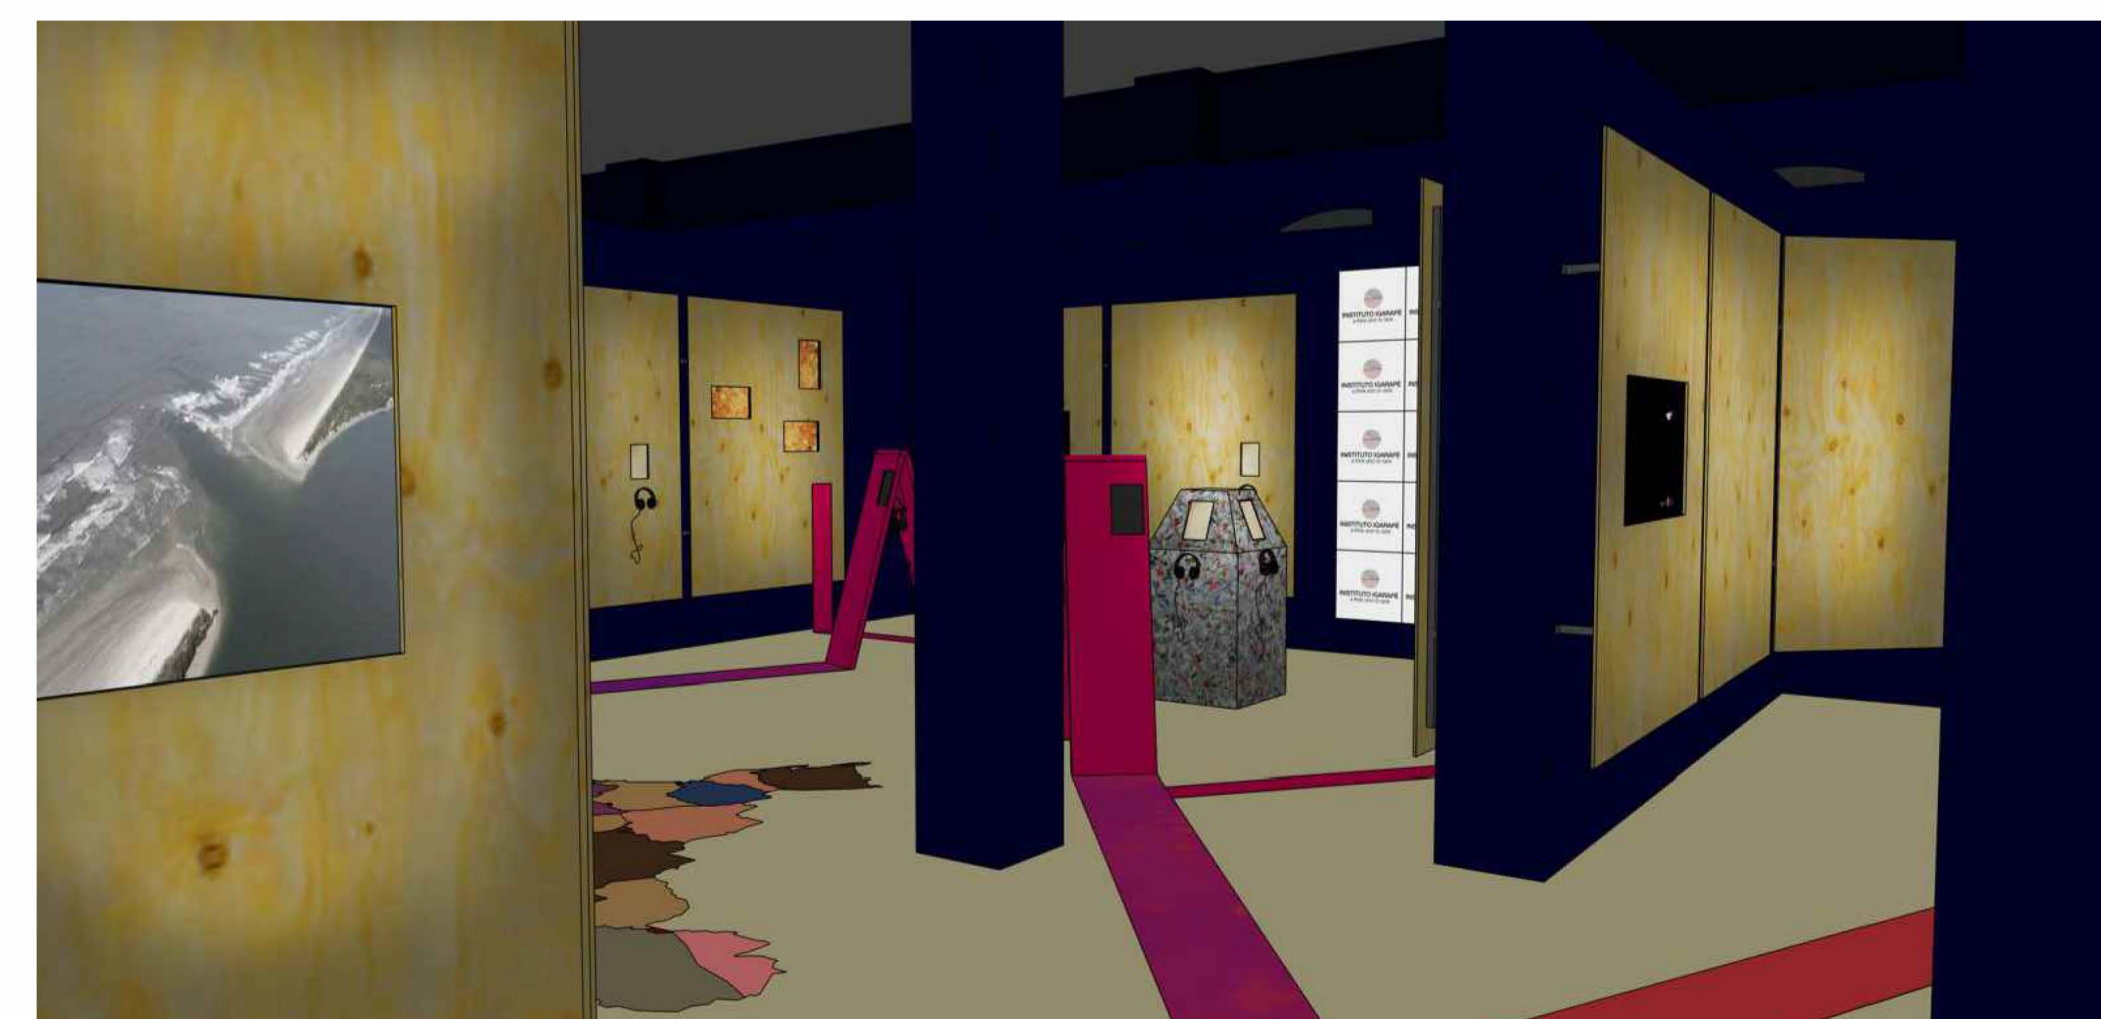

LEGENDA CIVIL PLANTA

TABELA DE EXPOSITORES CÔD.

REVISÃO	DATA	REVISÃO	DESCRIÇÃO
R1	09/02/2024	REVISÃO 01	EMISSÃO INICIAL
R0	27/01/2024	REVISÃO 01	EMISSÃO INICIAL

PROJETO EXPOGRÁFICO:
LEE DAWKINS
LUSA TEPERMAN
MARINA KEIKO

EXPOSIÇÃO:
MOVA-SE CLIMA E DESLOCAMENTOS

ETAPA:
PROJETO EXECUTIVO

TÍTULO:
PLANTA DO ESPAÇO DE EXPOSIÇÕES TEMPORÁRIAS

ESCALA:	DATA:
1:50	FEV/2024
DESENHO:	REVISÃO:
04/16	01
ARQUIVO:	DESCRIÇÃO
ML_MOVAE-SE_PE-R1.dwg