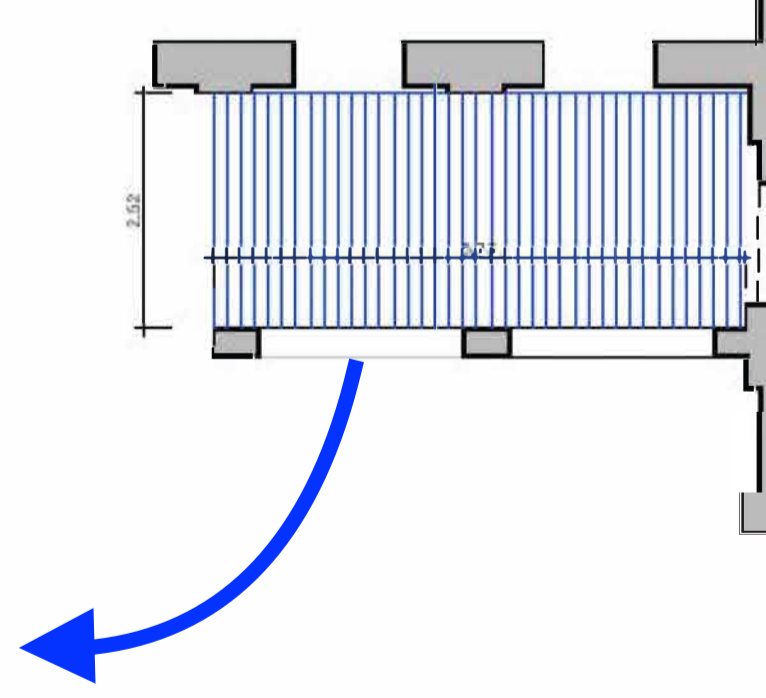

FECHAMENTO EM SOMBRITE, COR A DEFINIR

FECHAMENTO EM SOMBRITE, COR A DEFINIR

PLANTA GERAL
ESCALA 1:75

LEGENDA CIVIL PLANTA

TABELA DE EXPOSITORES CÔD.

- CENOGRAFIA/AMBIENTAÇÃO
- PLACA EXPOSITIVA LISA CANTO
- PLACA EXPOSITIVA LISA
- PLACA EXPOSITIVA TELEVISOR
- PLACA EXPOSITIVA GALAXY SAG+
- PLACA EXPOSITIVA TELEVISOR
- PLACA EXPOSITIVA LISA
- PLACA EXPOSITIVA LISA CANTO
- PLACA EXPOSITIVA LISA
- PLACA EXPOSITIVA LISA

- PLACA EXPOSITIVA LISA CANTO
- PLACA EXPOSITIVA LISA
- PLACA EXPOSITIVA TELEVISOR
- PLACA EXPOSITIVA GALAXY SAG+
- PLACA EXPOSITIVA LISA
- PLACA EXPOSITIVA BACKLIGHT + GALAXY SAG+
- PLACA EXPOSITIVA LISA
- PLACA EXPOSITIVA GALAXY SAG+
- PLACA EXPOSITIVA GALAXY SAG+
- PLACA EXPOSITIVA LISA
- PLACA EXPOSITIVA BACKLIGHT
- PLACA EXPOSITIVA LISA
- PLACA EXPOSITIVA BACKLIGHT
- PLACA EXPOSITIVA LISA
- PLACA EXPOSITIVA GALAXY SAG+
- PLACA EXPOSITIVA LISA

- TOUCH SCREEN
- VIDEO WALL 2,50X150m
- VIDEO WALL 2,50X150m
- MAPA COMUNIDADE ENSEADA DA BALEIA
- VITRINE DE ARTESANATO
- ABRIGO DE TRANSIÇÃO SUSTENTAVEL
- PROJEÇÃO MINHA BALANÇA QUE O MAR LEVOU
- SELEÇÃO DE VIDEOS - LATINAS FOR CLIMATE

- MOSTRA VIDEOS - LALO DE ALMEIDA
- MOSTRA VIDEOS - LALO DE ALMEIDA GALAXY SAG+
- REDES MUSICAIS
- VIDEOMAPPING 360 GRAUS

PROJETO EXPOGRAFICO:
LEE DAWKINS
LUSA TEPPERMAN
MARINA KEIKO

EXPOSIÇÃO:
MOVA-SE CLIMA E DESLOCAMENTOS

ETAPA:
PROJETO EXECUTIVO

TÍTULO:
PLANTA GERAL

ESCALA:
1:75

DESENHO:
01/16

ARQUIVO:
ML_MOVA-SE_PE-R1.dwg

DATA:
FEV/2024

REVISÃO:
01

REVISÃO	DATA	DESCRIÇÃO
R1	09/02/2024	REVISÃO 01
R0	27/01/2024	EMIÇÃO INICIAL

NOTAS