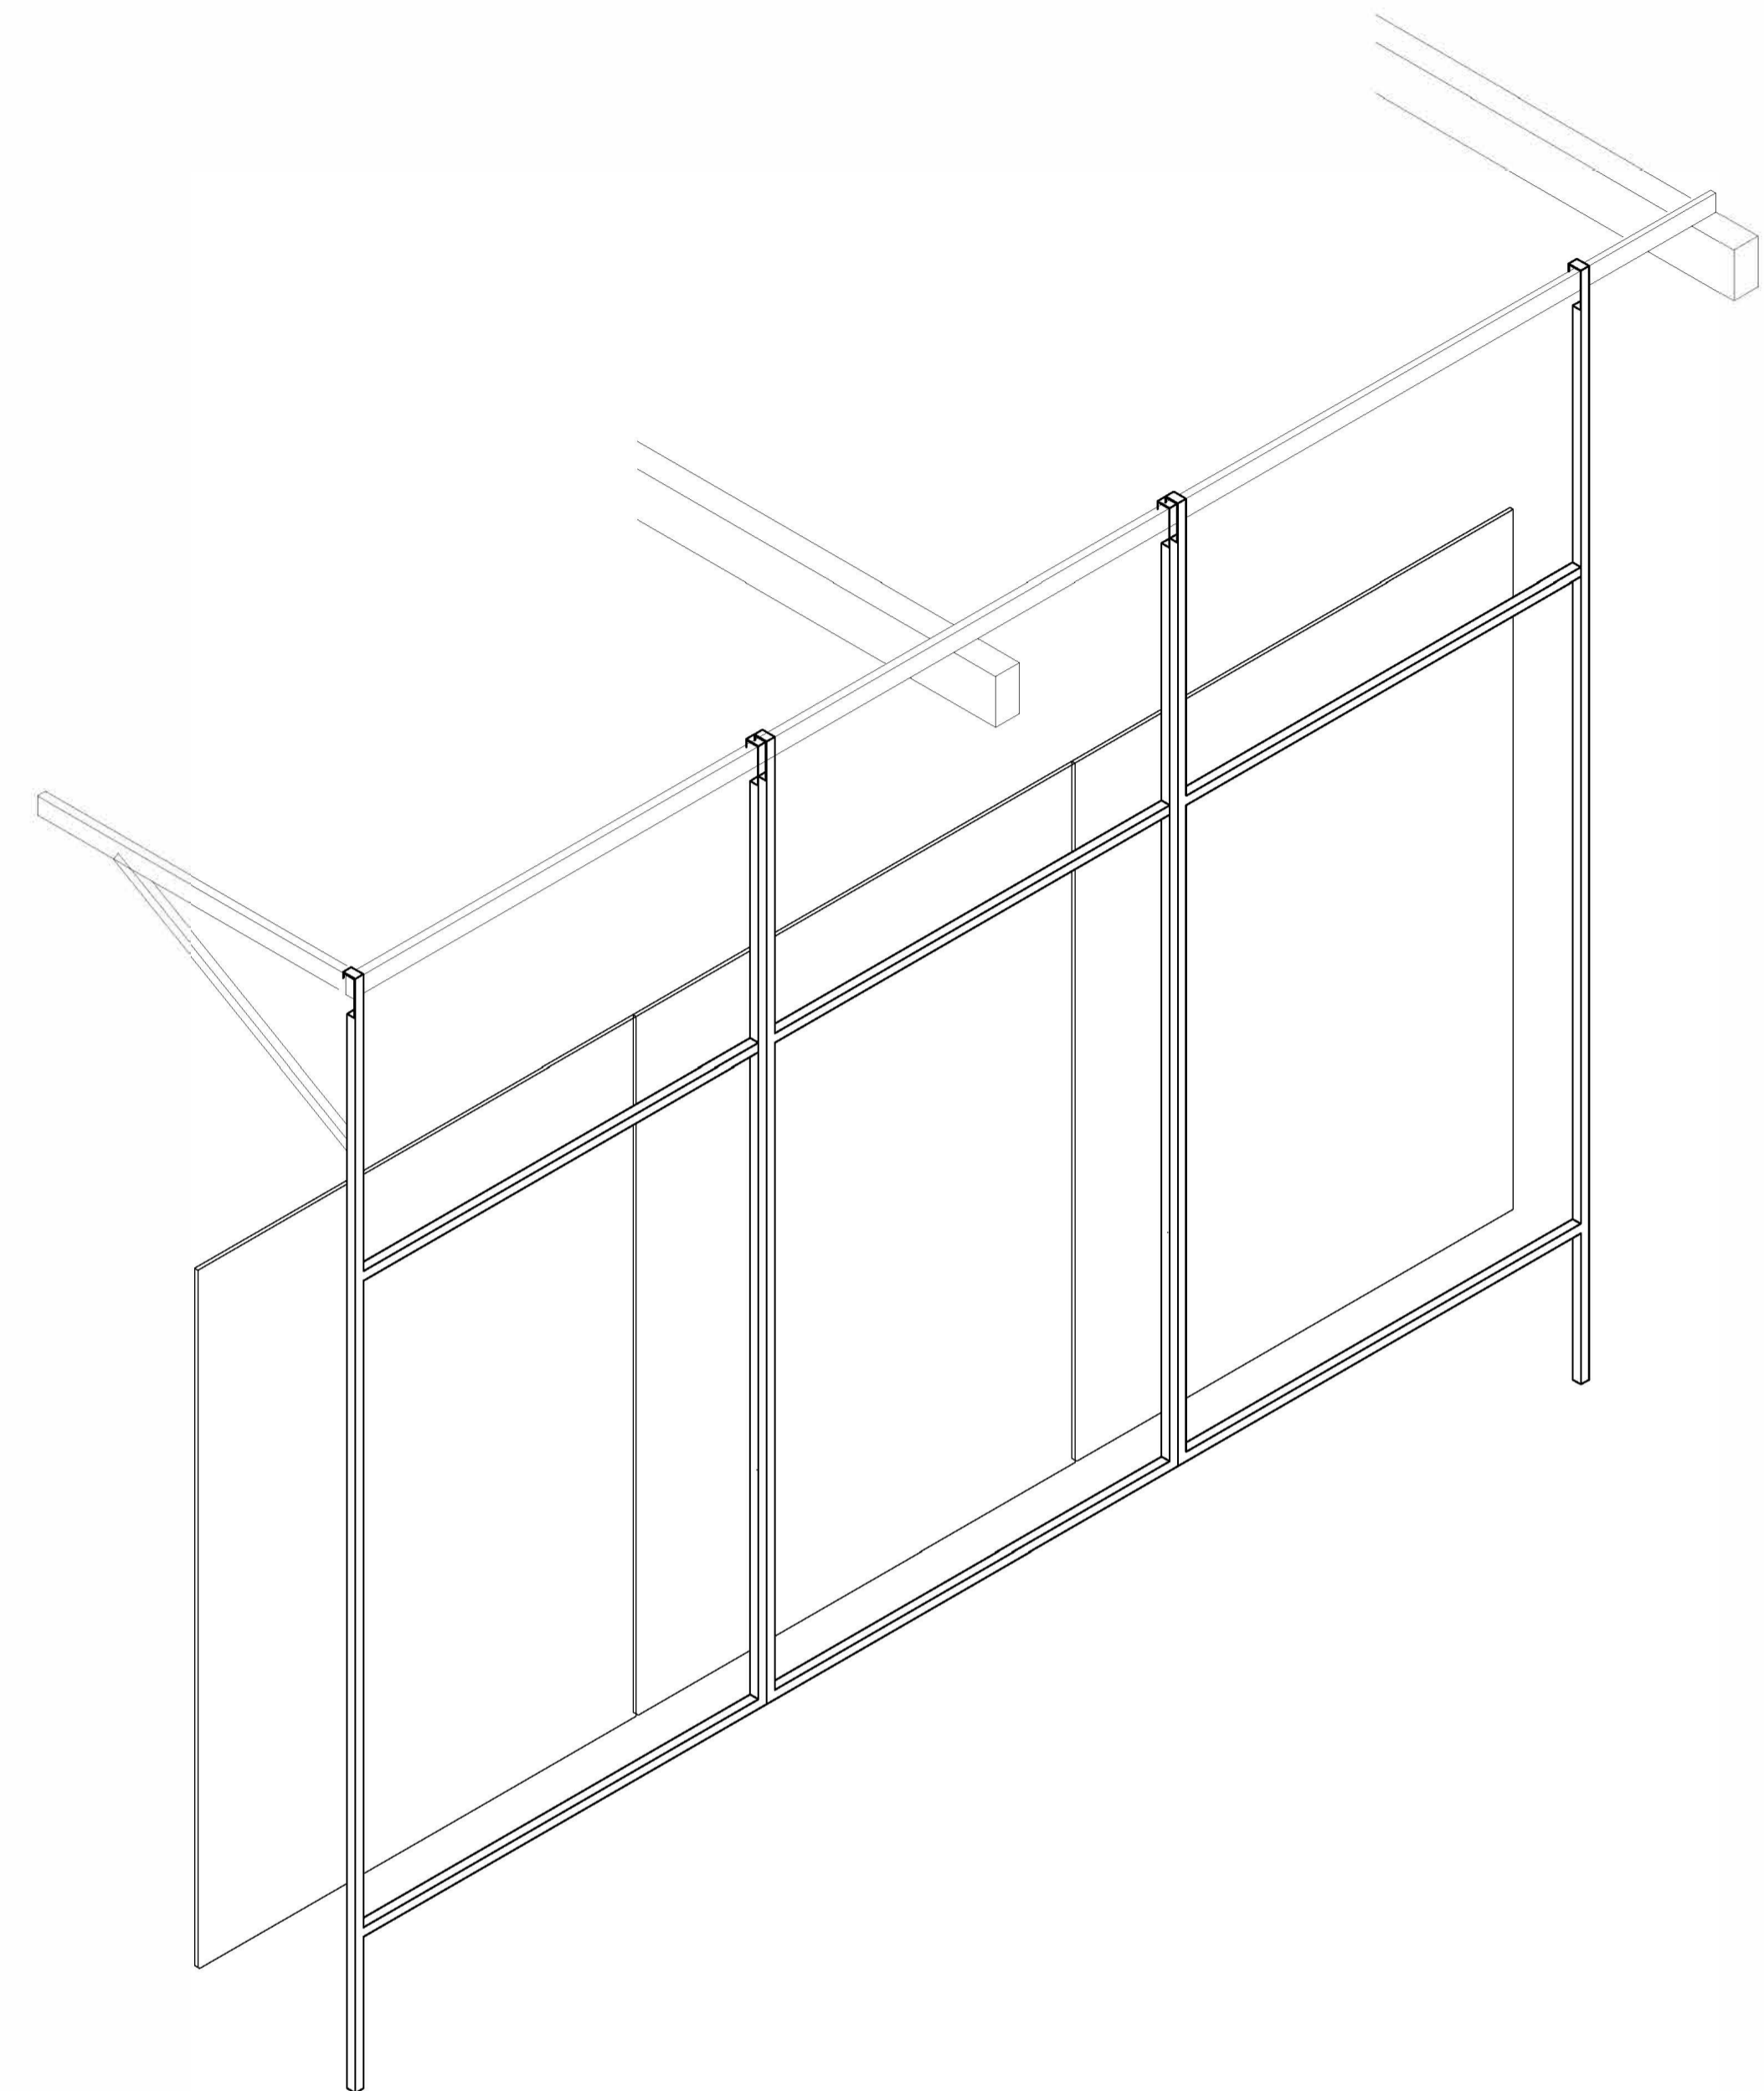

ISOMÉTRICA PLACAS APOIADAS – M3.LAV
ESCALA 1:20 (EM CENTÍMETROS)

LEGENDA CIVIL PLANTA

- ALVENARIA ESTRUTURAL EXISTENTE
- PAINEL DE VEDAÇÃO EXISTENTE
- PAINEL DE VEDAÇÃO CONSTRUIR
- PAINEL DE VEDAÇÃO DEMOLIR
- PILAR 0,40x0,40m
- PILAR ÁREA EXTERNA 0,30x0,30m
- GUARDA-CORPO ÁREA EXTERNA
- JANELA

NOTAS

TABELA DE EXPOSITORES CÔD.

REVISÃO	DATA	DESCRIÇÃO
R1	08/02/2024	REVISÃO 01
R0	27/01/2024	EMIÇÃO INICIAL

PROJETO EXPOGRÁFICO:
LEE DAWKINS
LUSA TEPERMAN
MARRA KEIKO

EXPOSIÇÃO:
MOVA-SE CLIMA E DESLOCAMENTOS
ETAPA:
PROJETO EXECUTIVO
TÍTULO:
ISOMÉTRICAS PLACA SUSPensa E PLACAS APOIADAS

ESCALA: 1:20
DESENHO: 13/16
ARQUIVO: M_MOVAE-SE_PE-R1.dwg

DATA: FEV/2024
REVISÃO: 01
01