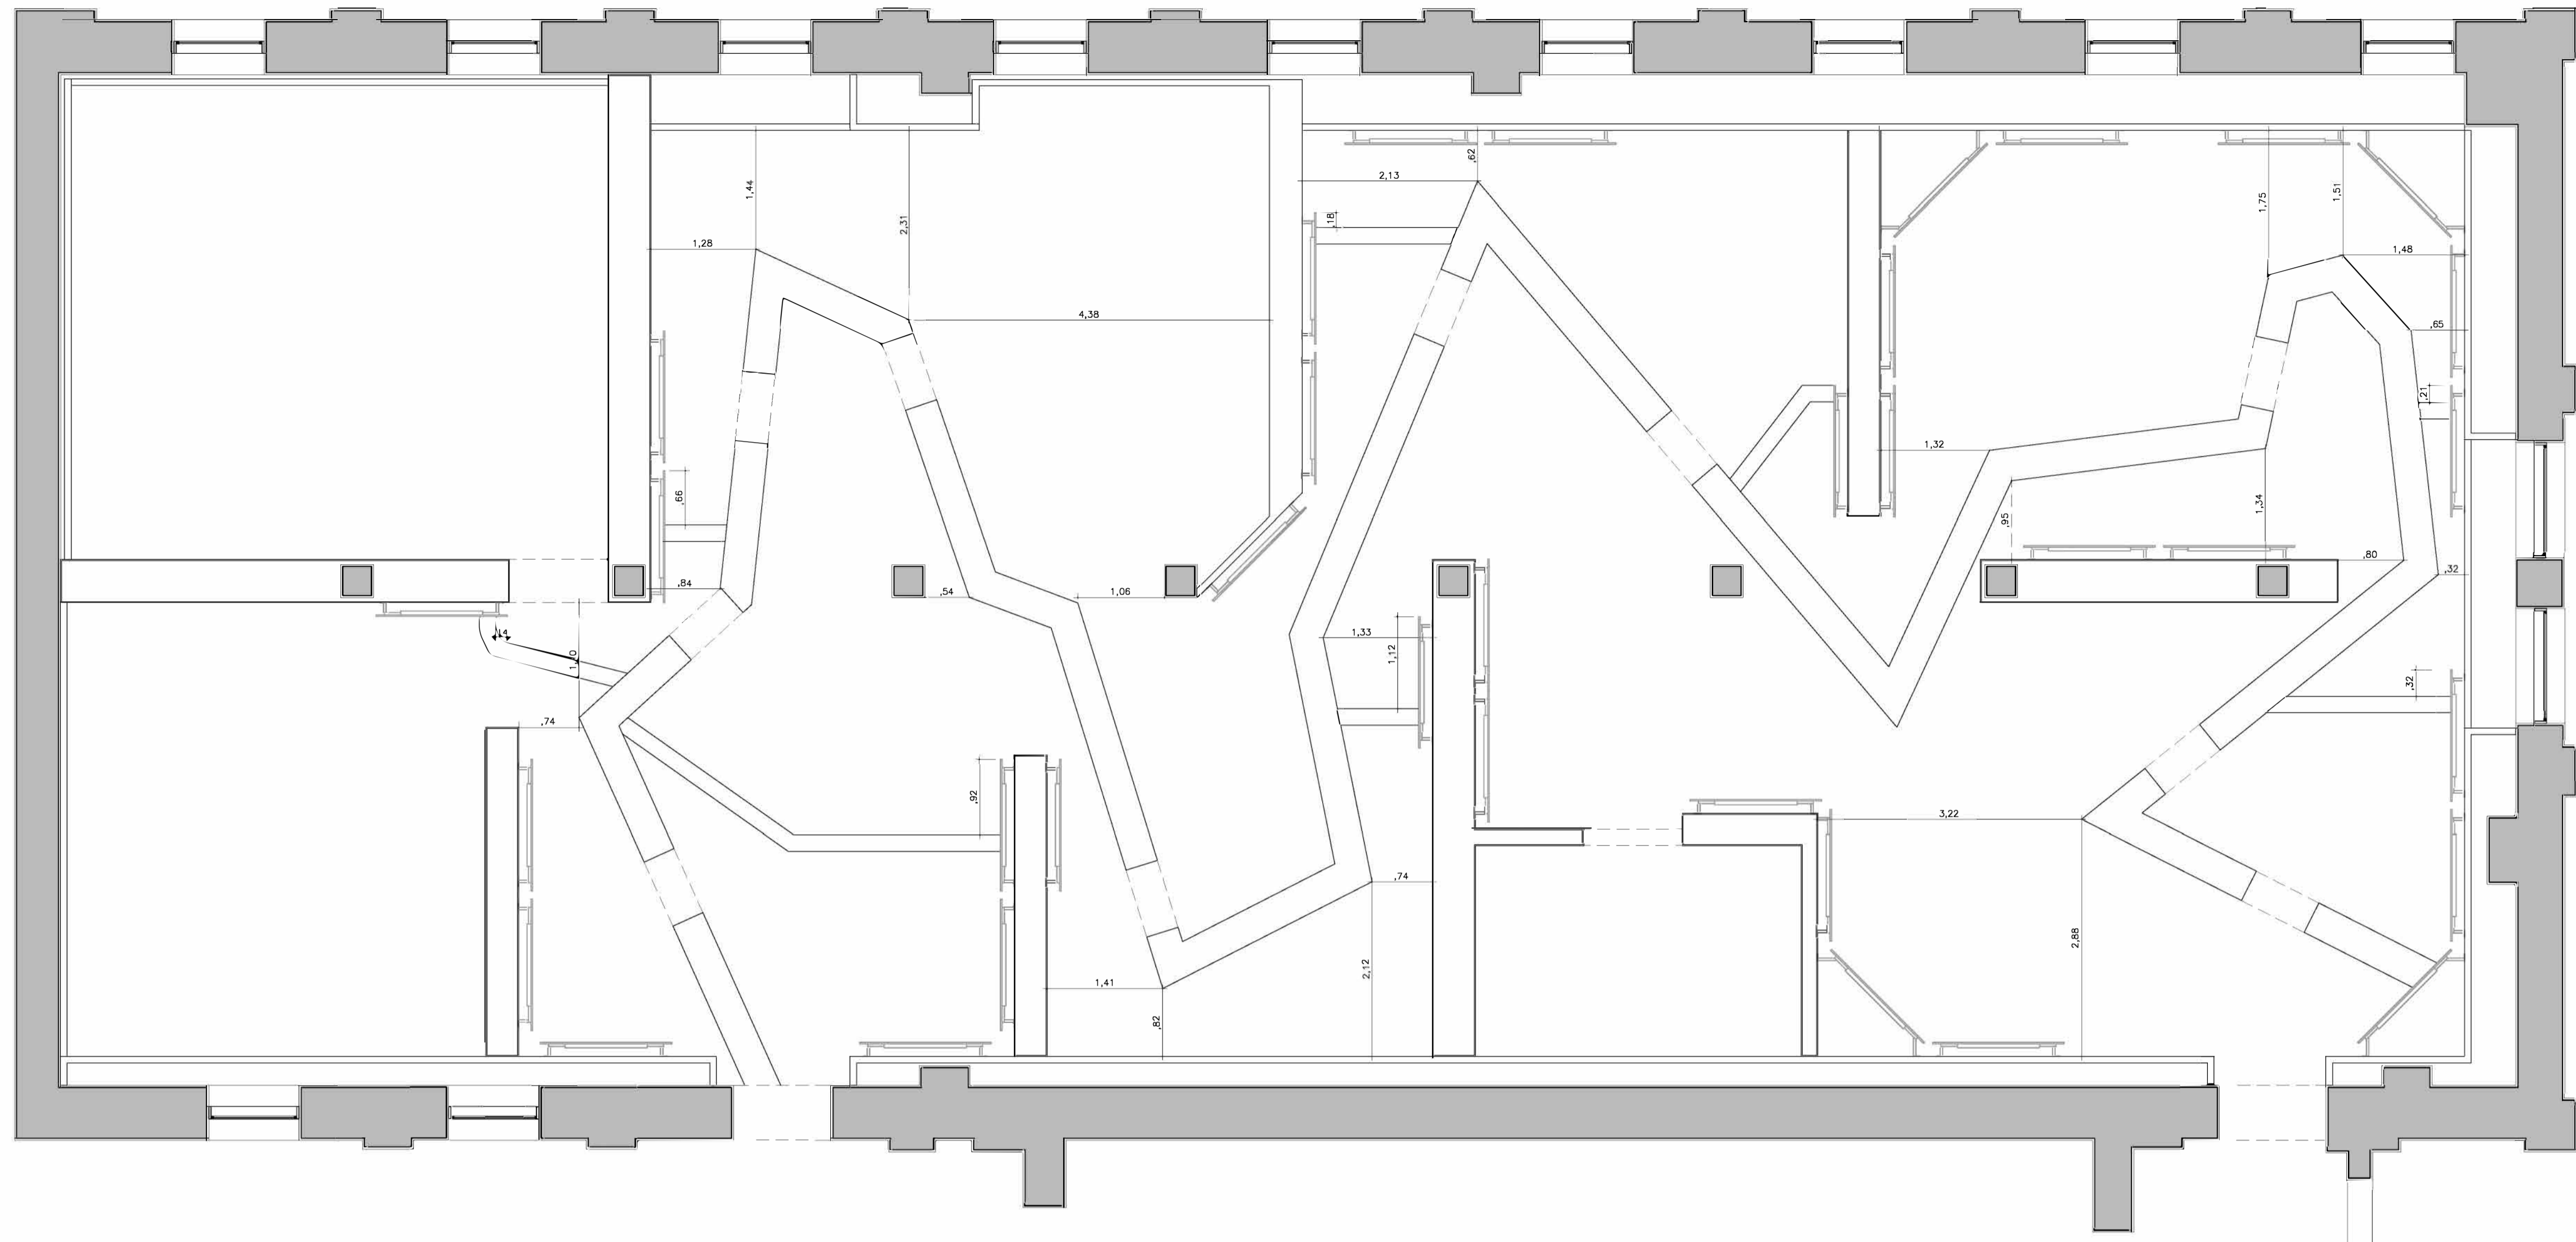

PLANTA DO DESENHO DE PISO
ESCALA 1:50