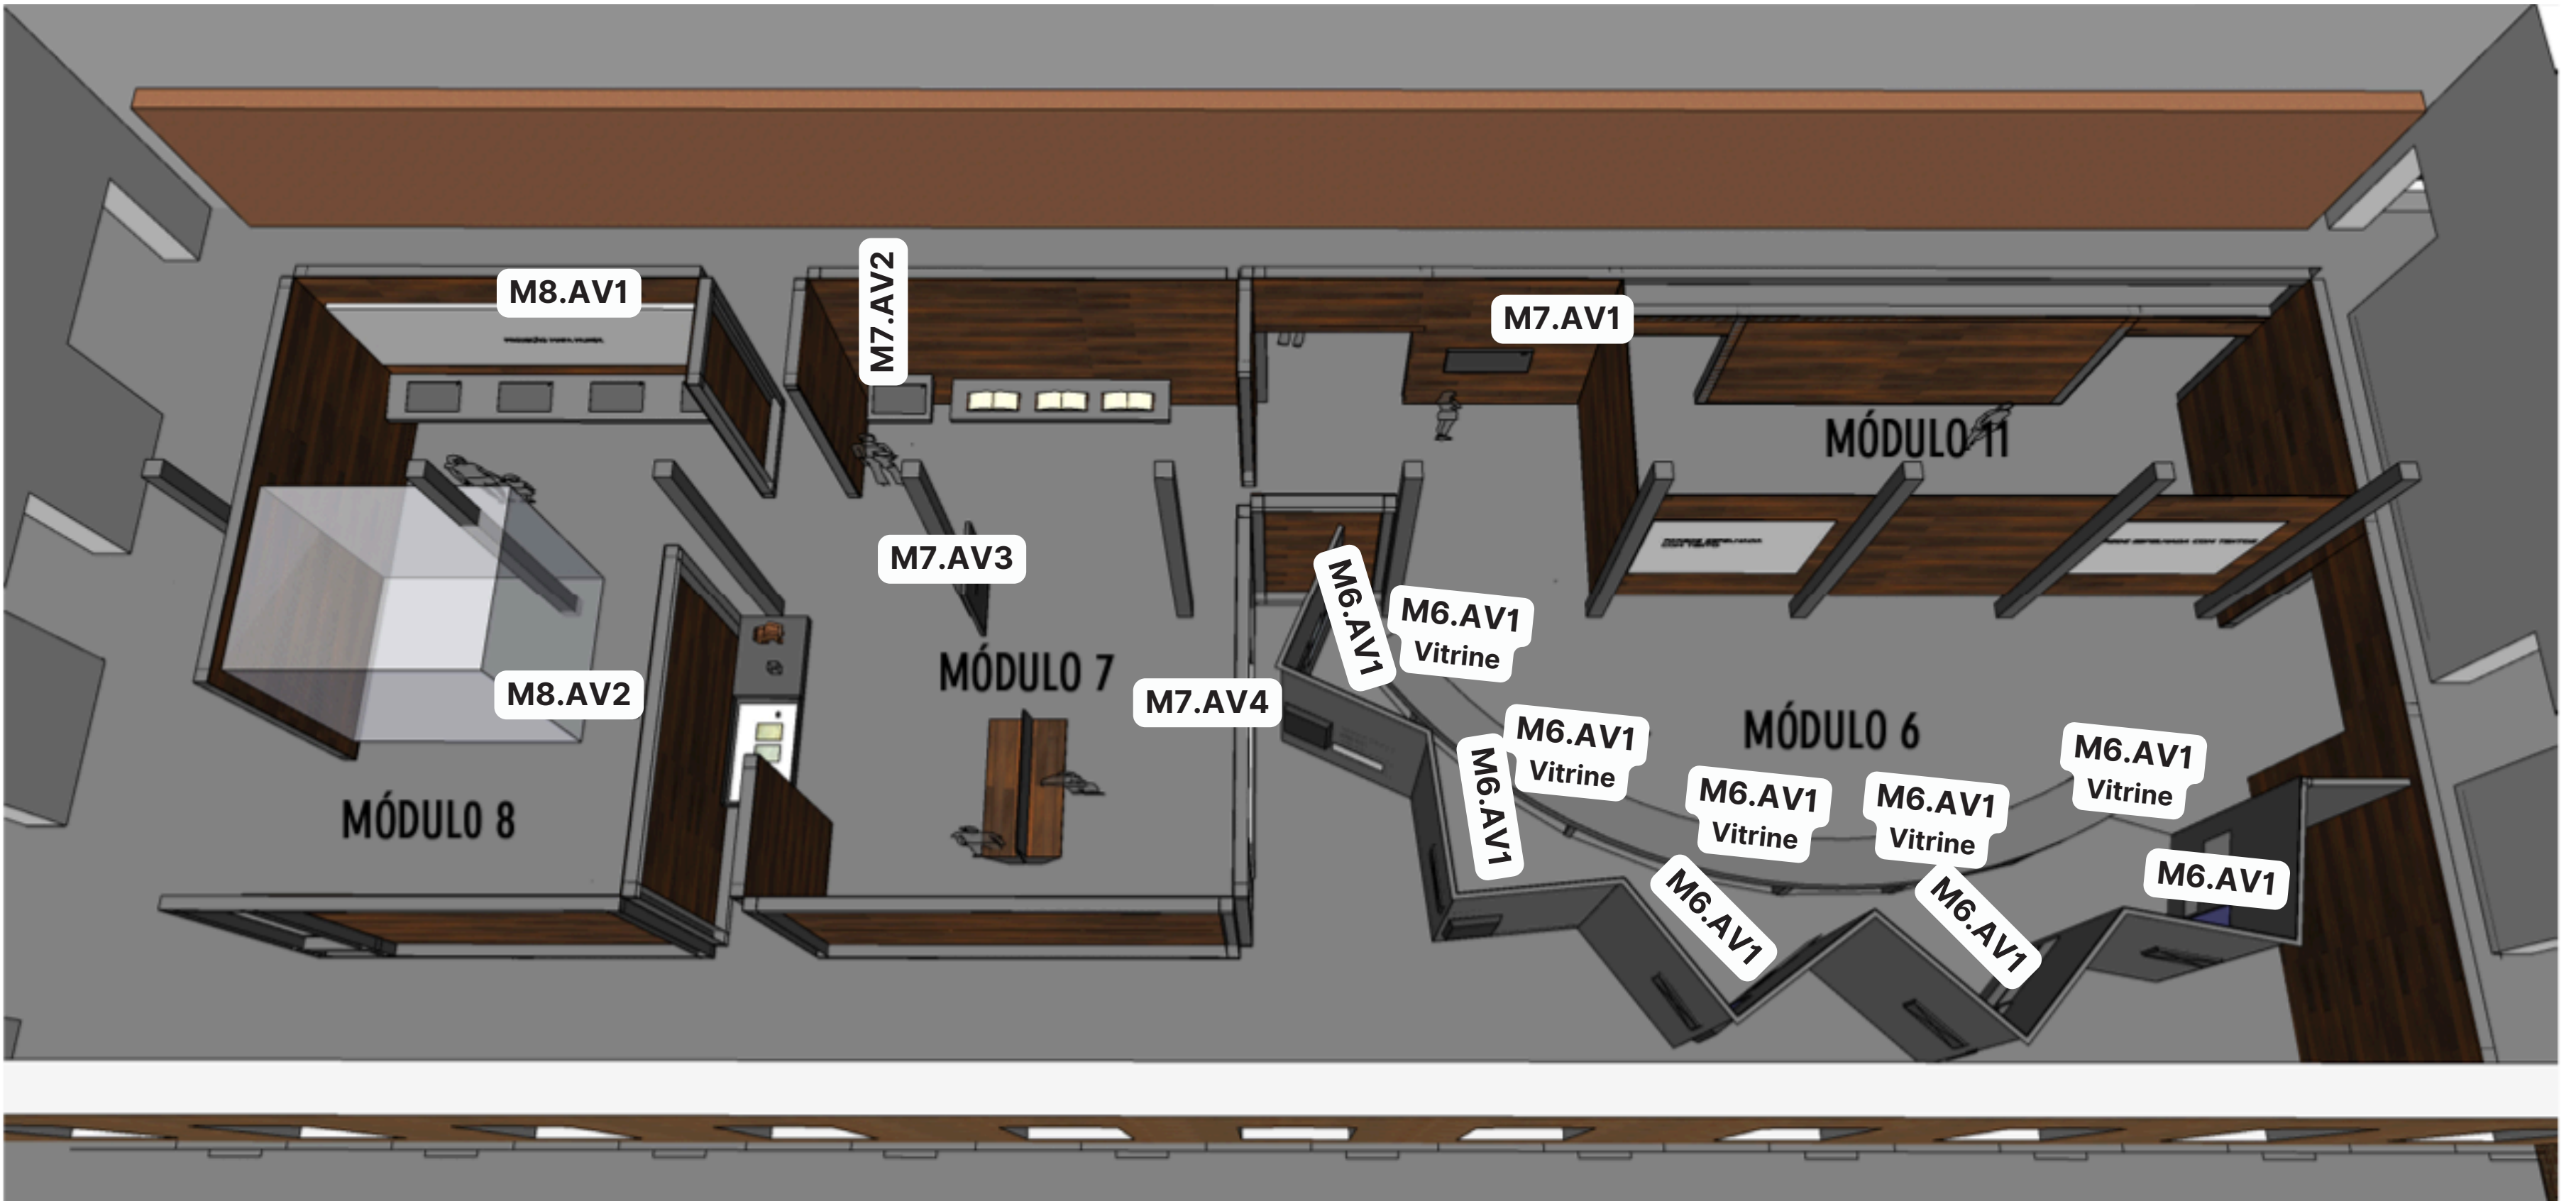

museu da imigração
do estado de são paulo

NELD 24

mapa de conteúdos multimídia

V2_24.06.21

M1 / M2 / M3 / M4

M5 - Hospedaria de Imigrantes do Brás

Vista superior

M8.AV1

M7.AV2

M7.AV1

MÓDULO 11

M7.AV3

MÓDULO 7

M7.AV4

M8.AV2

MÓDULO 8

M6.AV1

M6.AV1
Vitrine

M6.AV1
Vitrine

MÓDULO 6

M6.AV1
Vitrine

M6.AV1
Vitrine

M6.AV1
Vitrine

M6.AV1

M6.AV1

M6.AV1

M6.AV1

M9 // M10

Vista superior